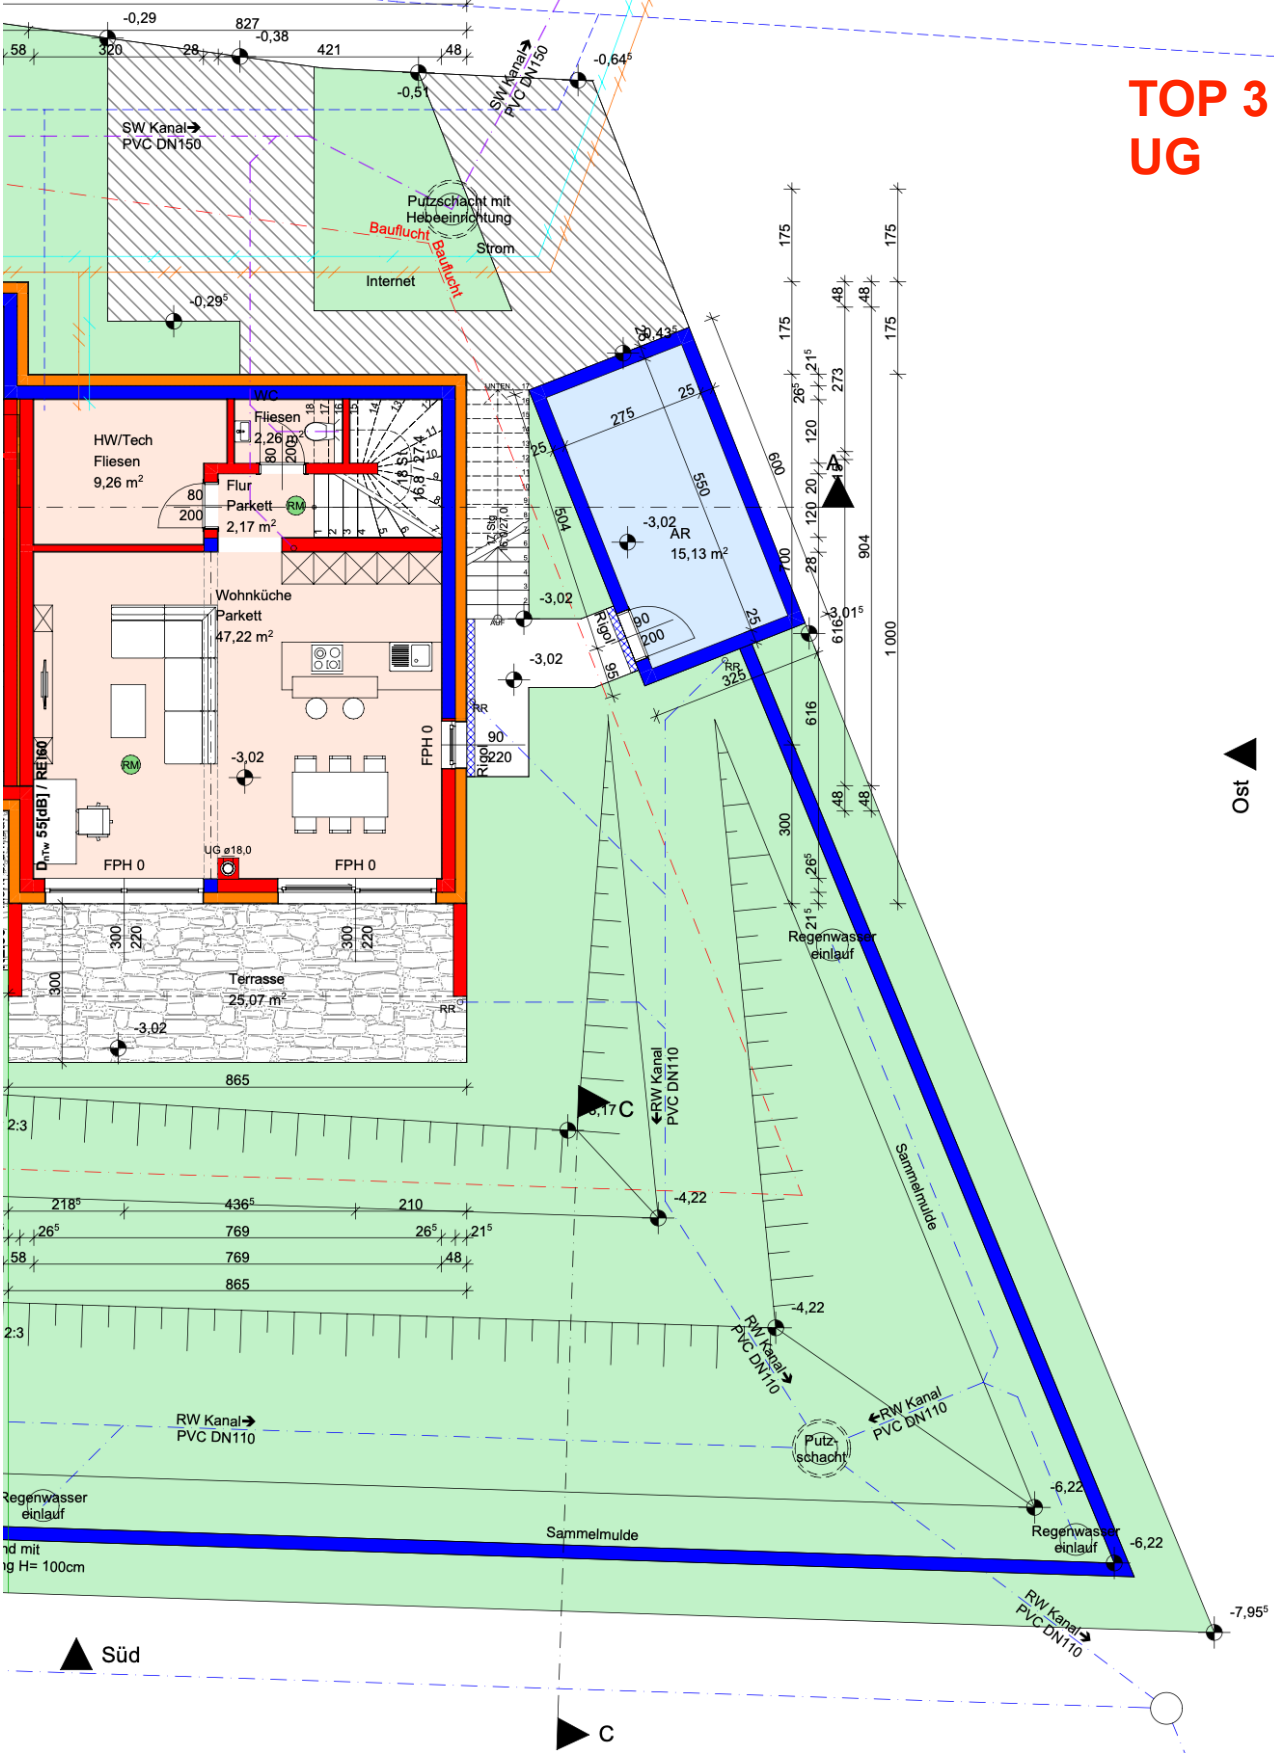

Nord ▼

TOP 3 UG

Höhenfixpunkt
OK KD -0,49
386,49müA

Ost ▼

Süd ▲

C