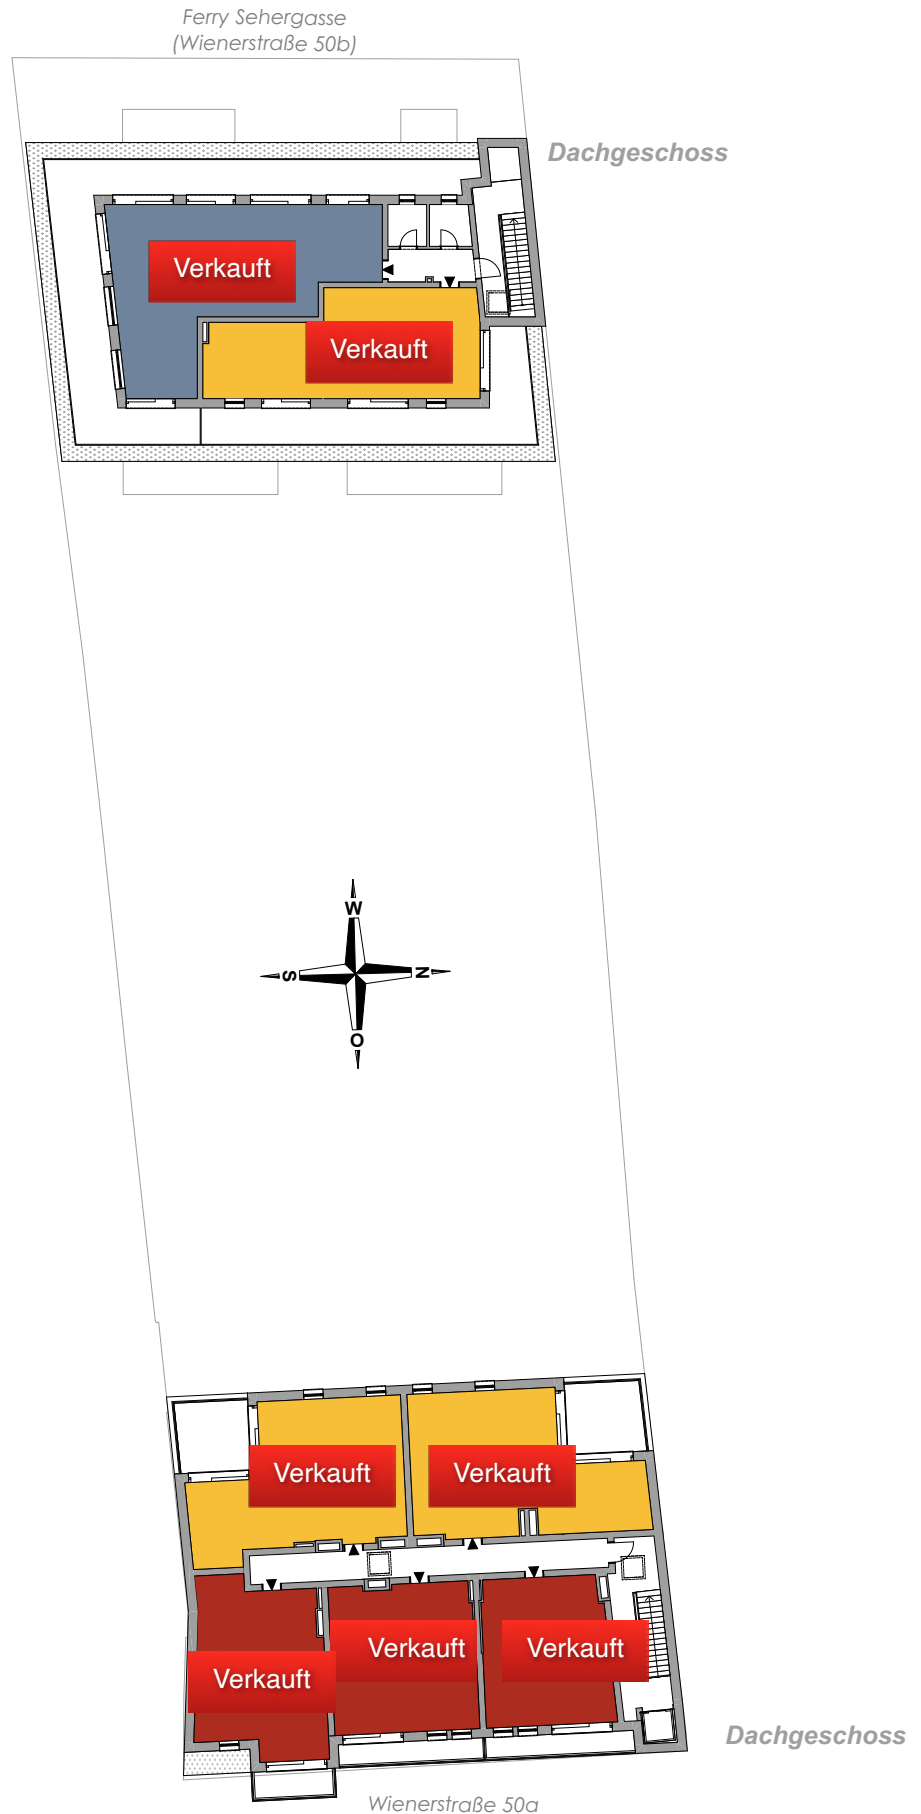

Geschoß- übersicht

DG

2020 Hollabrunn, Wienerstraße 50

2020 Hollabrunn
Wienerstraße 50

Auskunft und Beratung:

Herr Ing. Schmöllerl
0664/42 97 898

Herr Stadler
0664/22 12 357

www.fortunaBau.at

Fortuna
Bauerrichtungsges.m.b.H.
Rathausplatz 14
2000 Stockerau