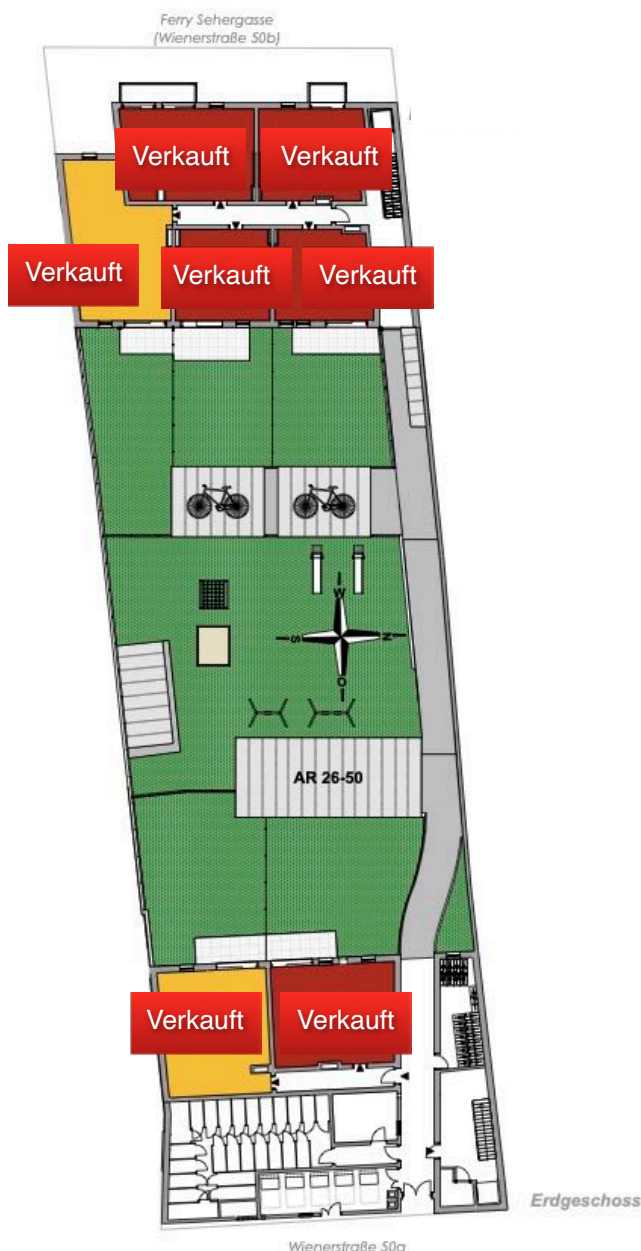

Geschoß- übersicht

EG

2020 Hollabrunn, Wienerstraße 50

Die Anlage umfasst 50 Wohnungen:

- Wohnungsgrößen von 43m² - 89m²
- Terrassen, Balkon oder Dachterrasse
- 5 Erdgeschoss Wohnungen mit Garten
- Tiefgarage, Kellerabteile, Personenlift

Fortuna Markenzeichen sind eine massive Ziegelbauweise sowie große Balkone und Terrassen. Viel Licht durch große Fensteröffnungen und ein Wohngefühl mit Anbindung an die Natur.

Erfüllen Sie sich Ihren Wohntraum in Hollabrunn!

2020 Hollabrunn
Wienerstraße 50

Auskunft und Beratung:

Herr Ing. Schmöllerl
0664/42 97 898

Herr Stadler
0664/22 12 357

www.fortunaBau.at

Fortuna
Bauerrichtungsges.m.b.H.
Rathausplatz 14
2000 Stockerau