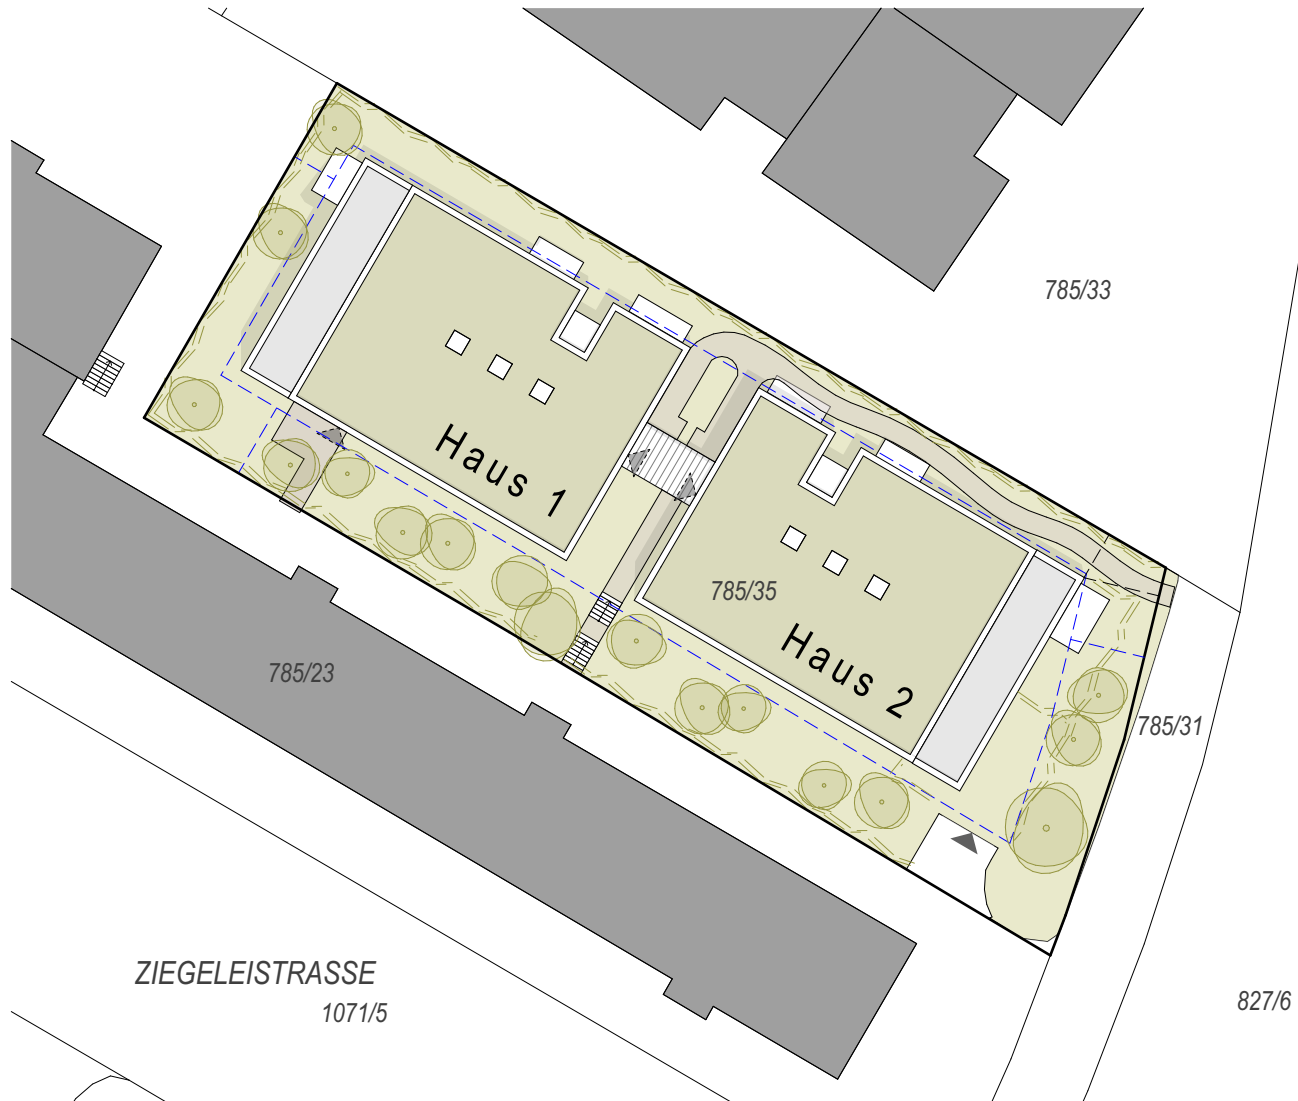

LAGEPLAN

Z82A

ERRICHTUNGS GMBH

Z82A Errichtungs GMBH Hopfengasse 3  
+43 732 710 522 A-4020 Linz

BAUHERR

TWO IN A BOX - ARCHITEKTEN ZT GMBH  
STAATL. BEFUGTE UND BEEIDETE ZIVILTECHNIKER  
Hofbauerstrasse 33a, A-4100 Ottensheim tel: 07234/8482  
www.twoinabox.at architekten@twoinabox.at