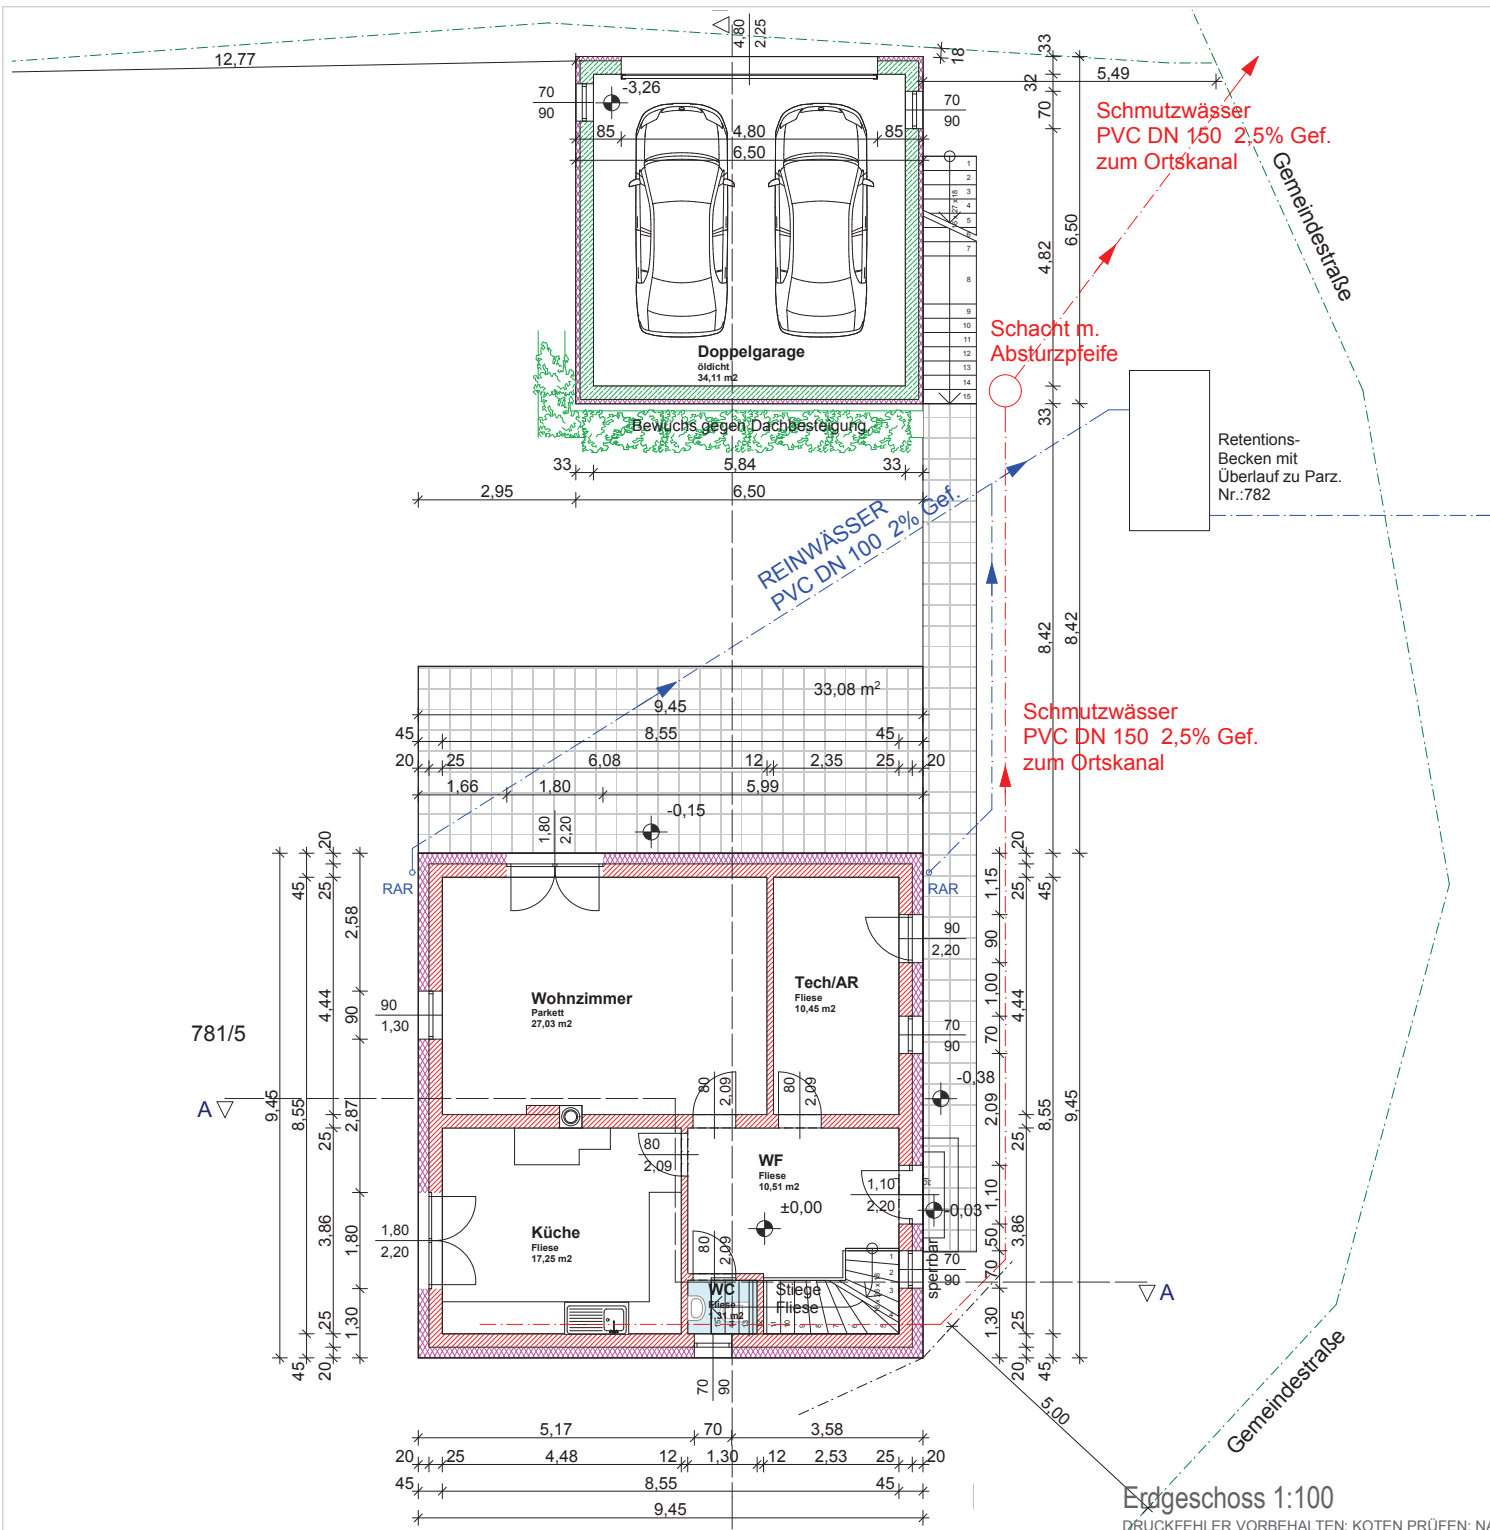

WOHNHAUSDATEN:

NUTZFLÄCHEN:  
 ERDGESCHOSS = 66,55m<sup>2</sup>  
 OBERGESCHOSS = 65,95m<sup>2</sup>  
 GESAMT = 132,50m<sup>2</sup>

GRUNDSTÜCKSFLÄCHE = ca. 847m<sup>2</sup>

Edgesschoss 1:100  
 DRUCKFEHLER VORBEHALTEN; KOTEN PRÜFEN; NATURMAßE NEHMEN.