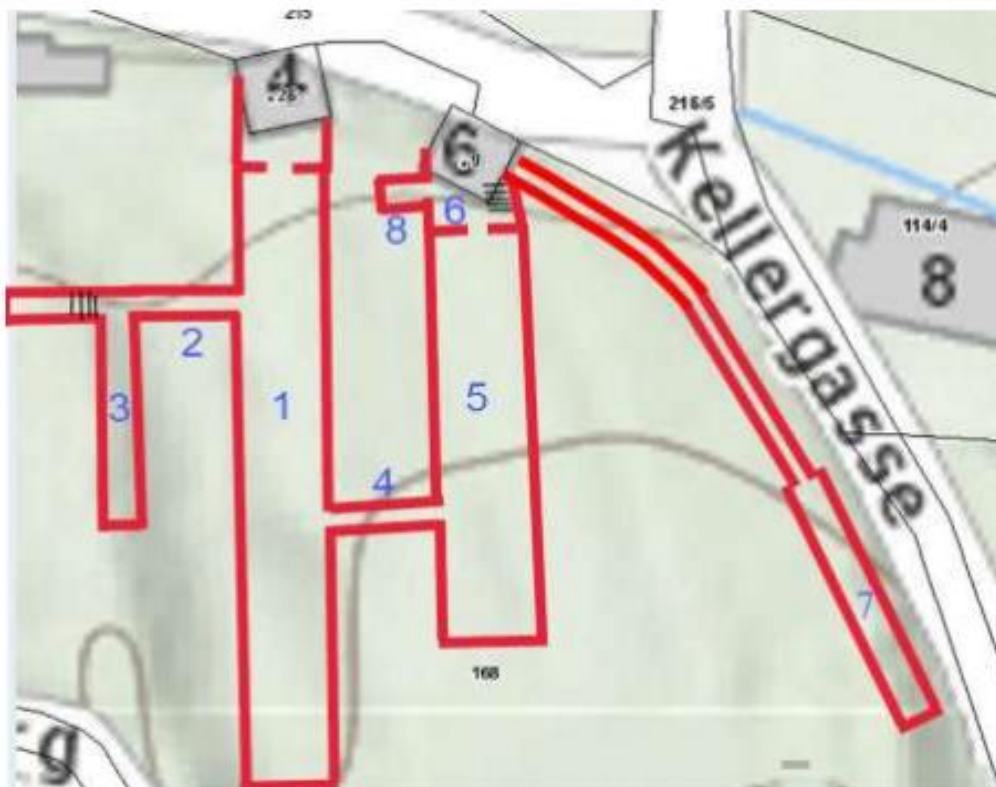

Ansicht Haus vom Nordwesten

2.6 Beschreibung Kellergewölbe - Planskizze:

Eingänge zu den Gebäuden Kellergasse Nr.4 und Kellergasse Nr.6

Eingangsbereich Nr.4

Eingangsbereich Nr. 6 mit Presshaus

Keller zu Nr. 4

Keller zu Nr. 6

Ende des Kellers Nr. 4 (mit betonierter Bühne)

Ende des Kellers Nr. 6

Lageplan

Gemeinde Ybbs an der Donau

3370 Ybbs an der Donau, Hauptplatz 1
 Tel: 07412/52612
 e-Mail: stadtgemeinde@ybbs.at

Copyright: DKM - (c) Bundesamt für Eich-und Vermessungswesen

HINWEIS: Rechtsanspruch aus dieser Darstellung nicht ableitbar!

Plattdatum: 03.10.2022
 Maßstab (im Original): 1:1.000
 Erstellt durch Anwender:
 Heiga Baumgartner_Ybbs/Donau

Flächenwidmungsplan