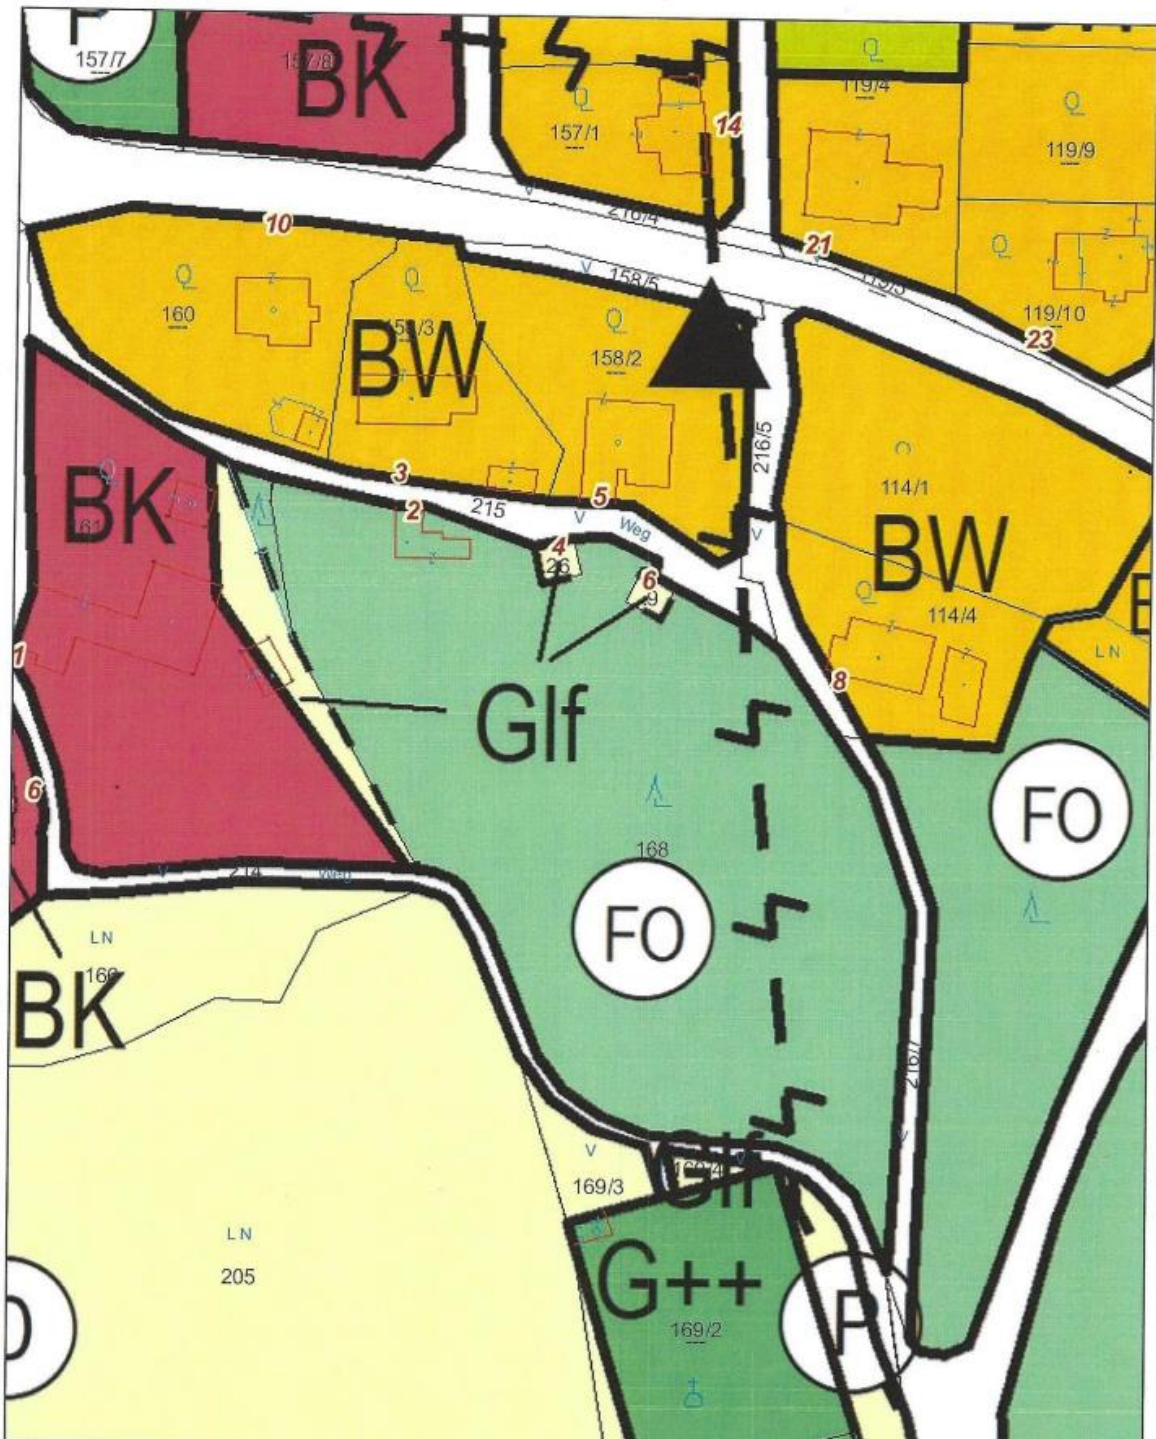

Ansicht Haus vom Nordwesten

2.6 Beschreibung Kellergewölbe - Planskizze:

Eingänge zu den Gebäuden Kellergasse Nr.4 und Kellergasse Nr.6

Eingangsbereich Nr.4

Eingangsbereich Nr. 6 mit Presshaus

Keller zu Nr. 4

Keller zu Nr. 6

Ende des Kellers Nr. 4 (mit betonierter Bühne)

Ende des Kellers Nr. 6

Lageplan

Gemeinde Ybbs an der Donau

3370 Ybbs an der Donau, Hauptplatz 1
 Tel: 07412/52612
 e-Mail: stadtgemeinde@ybbs.at

Copyright: DKM - (c) Bundesamt für Eich-und Vermessungswesen

HINWEIS: Rechtsanspruch aus dieser Darstellung nicht ableitbar!

Plattdatum: 03.10.2022
 Maßstab (im Original): 1:1.000
 Erstellt durch Anwender:
 Heiga Baumgartner_Ybbs/Donau

Flächenwidmungsplan