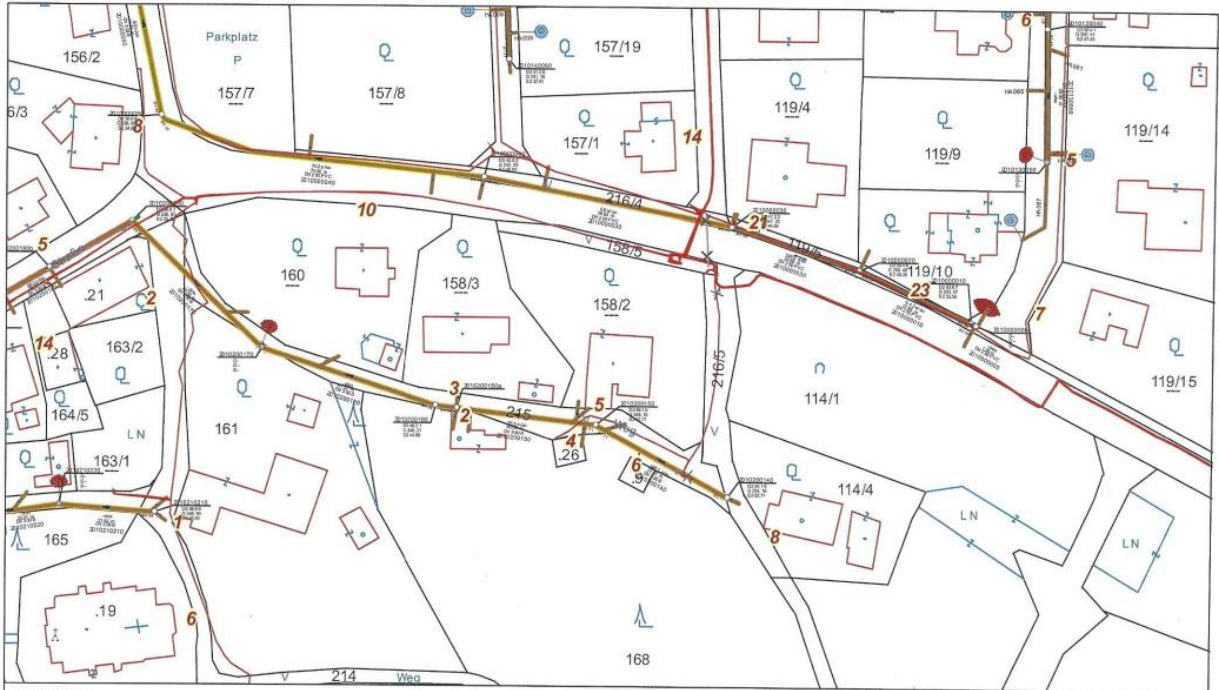

Ansicht Haus vom Nordwesten

2.6 Beschreibung Kellergewölbe - Planskizze:

Eingänge zu den Gebäuden Kellergasse Nr.4 und Kellergasse Nr.6

Eingangsbereich Nr.4

Eingangsbereich Nr. 6 mit Presshaus

Keller zu Nr. 4

Keller zu Nr. 6

Ende des Kellers Nr. 4 (mit betonierter Bühne)

Ende des Kellers Nr. 6

Lageplan

Gemeinde Ybbs an der Donau

3370 Ybbs an der Donau, Hauptplatz 1
 Tel: 07412/52612
 e-Mail: stadtgemeinde@ybbs.at

Copyright: DKM - (c) Bundesamt für Eich-und Vermessungswesen

HINWEIS: Rechtsanspruch aus dieser Darstellung nicht ableitbar!

Plattdatum: 03.10.2022
 Maßstab (im Original): 1:1.000
 Erstellt durch Anwender:
 Heiga Baumgartner_Ybbs/Donau

Flächenwidmungsplan