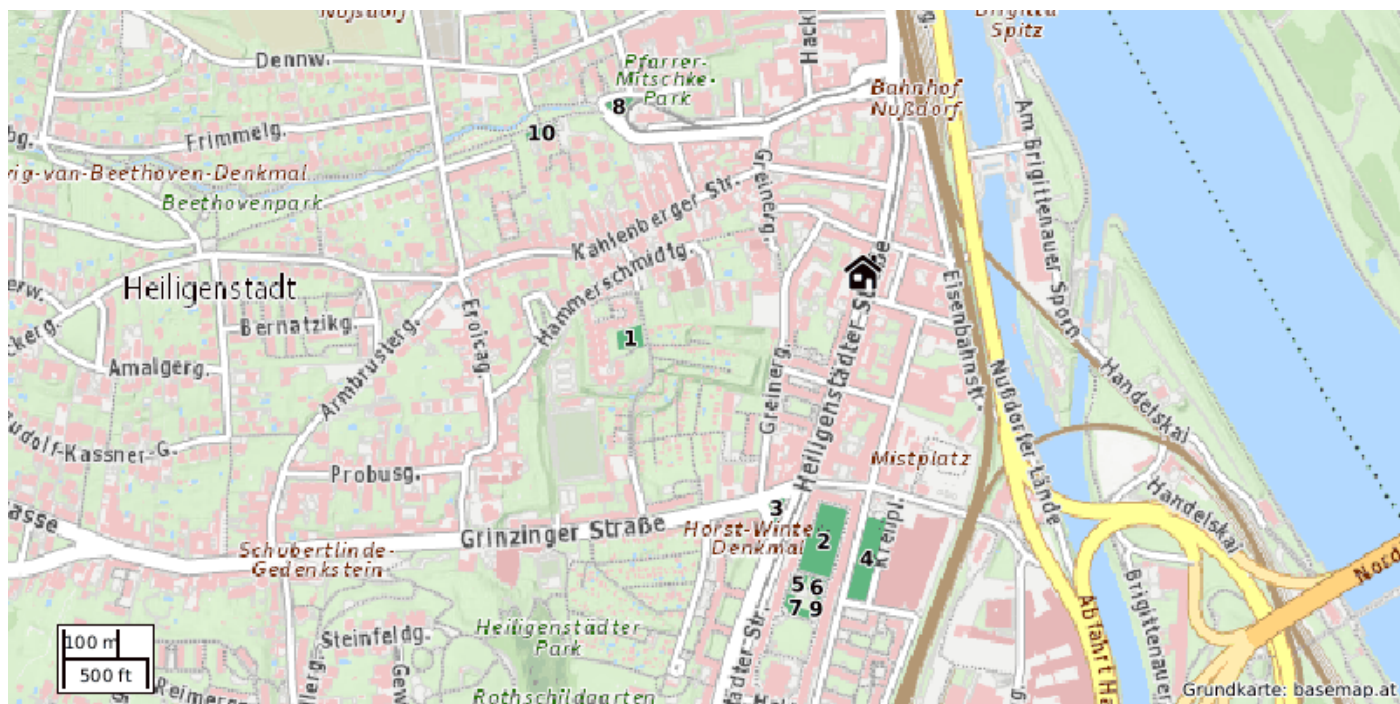

Tierarzt

- 11 Michaela Ludwig, Heiligenstädter Straße 84, 1190 Wien (674 m)

Zahnarzt

- 13 Wilfried Schipfer, Heiligenstädter Straße 84, 1190 Wien (827 m)

ERREICHBARKEITEN

Grünflächen

Grünraum

- 1 Keine Namensinformation, Keine Adressinformation (341 m)
- 2 Keine Namensinformation, Keine Adressinformation (349 m)
- 3 Keine Namensinformation, Keine Adressinformation (356 m)
- 4 Hilde-Spiel-Park, Keine Adressinformation (363 m)
- 5 Keine Namensinformation, Keine Adressinformation (458 m)
- 6 Keine Namensinformation, Keine Adressinformation (459 m)
- 7 Keine Namensinformation, Keine Adressinformation (491 m)
- 8 Pfarrer-Mitschke-Park, Keine Adressinformation (427 m)
- 9 Keine Namensinformation, Keine Adressinformation (492 m)
- 10 Keine Namensinformation, Keine Adressinformation (504 m)

ERREICHBARKEITEN

Kultur & Unterhaltung

Museum

- 1 Das rote Wien - Waschsalon, Halteraugasse 7, 1190 Wien (636 m)

ERREICHBARKEITEN

Mobilität

Fahrradabstellanlage

- 1 Keine Namensinformation, Keine Adressinformation (125 m)
- 4 Keine Namensinformation, Keine Adressinformation (280 m)
- 5 Keine Namensinformation, Keine Adressinformation (295 m)
- 6 Keine Namensinformation, Keine Adressinformation (325 m)
- 11 Keine Namensinformation, Keine Adressinformation (438 m)
- 13 Keine Namensinformation, Keine Adressinformation (645 m)