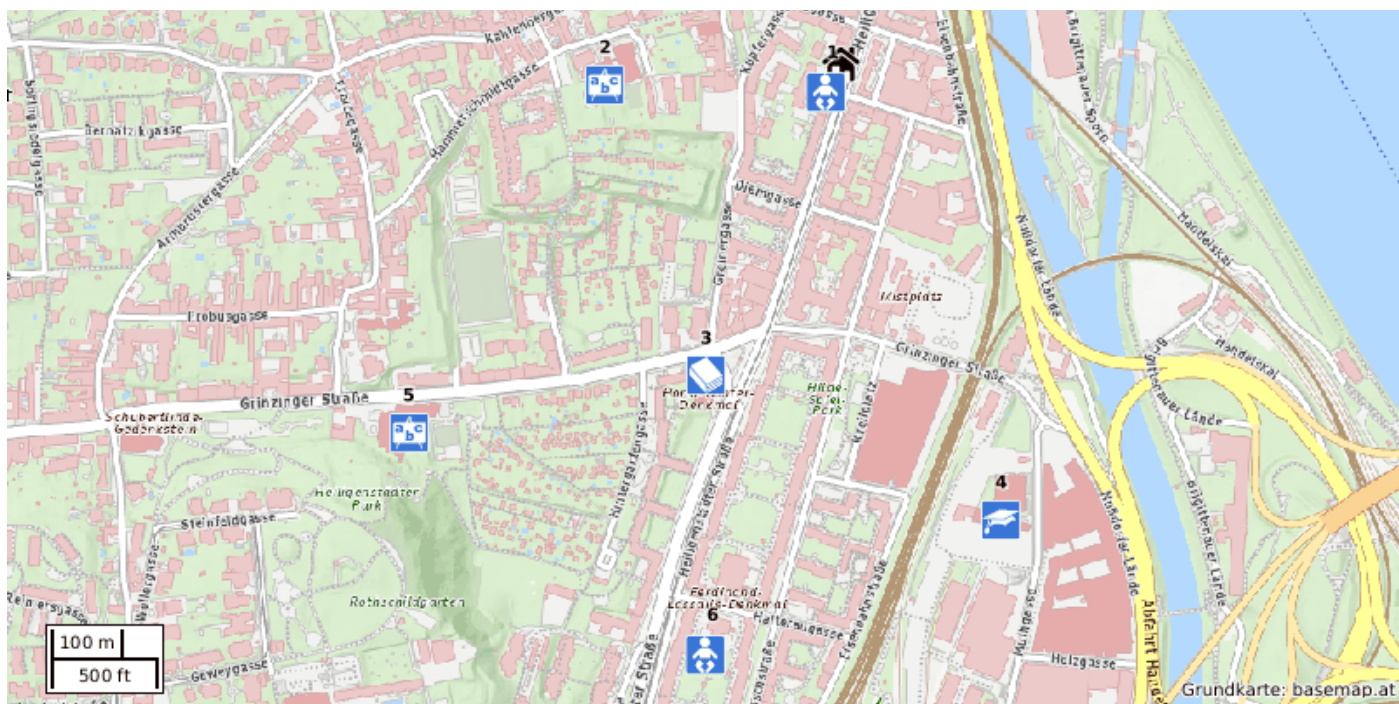

ERREICHBARKEITEN

Bildung

Kindergarten

- 1 Keine Namensinformation, Heiligenstädter Straße 1190 Wien (31 m)
- 6 Keine Namensinformation, Keine Adressinformation (714 m)

Schule

- 2 NMS Oskar-Spiel-Gasse, Keine Adressinformation (281 m)
- 5 Vienna Bilingual Primary School, Keine Adressinformation (675 m)

Bibliothek

- 3 Bibliothek, Keine Adressinformation (402 m)

Universität / Hochschule

- 4 Universität für Bodenkultur Wien Standort Muthgasse 107, Keine Adressinformation (573 m)