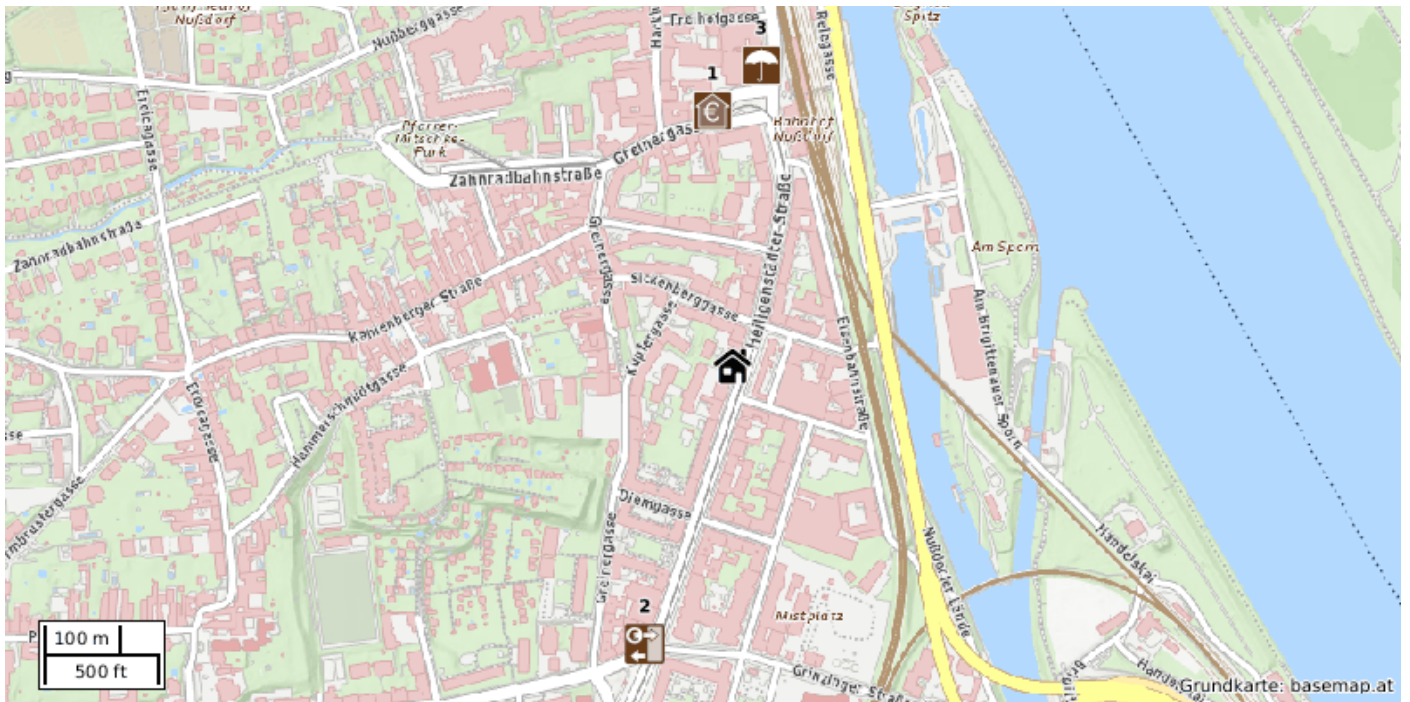

ERREICHBARKEITEN

Bildung

Kindergarten

- 1 Keine Namensinformation, Heiligenstädter Straße 1190 Wien (31 m)
- 6 Keine Namensinformation, Keine Adressinformation (714 m)

Schule

- 2 NMS Oskar-Spiel-Gasse, Keine Adressinformation (281 m)
- 5 Vienna Bilingual Primary School, Keine Adressinformation (675 m)

Bibliothek

- 3 Bibliothek, Keine Adressinformation (402 m)

Universität / Hochschule

- 4 Universität für Bodenkultur Wien Standort Muthgasse 107, Keine Adressinformation (573 m)

ERREICHBARKEITEN

Finanz & Versicherung

Bank

- 1 Bank Austria, Nußdorfer Platz 5, 1190 Wien (282 m)

Bankomat

- 2 Keine Namensinformation, Keine Adressinformation (321 m)

Versicherung

- 3 Uniqa Insurance Group, Heiligenstädter Straße 1190 Wien (333 m)