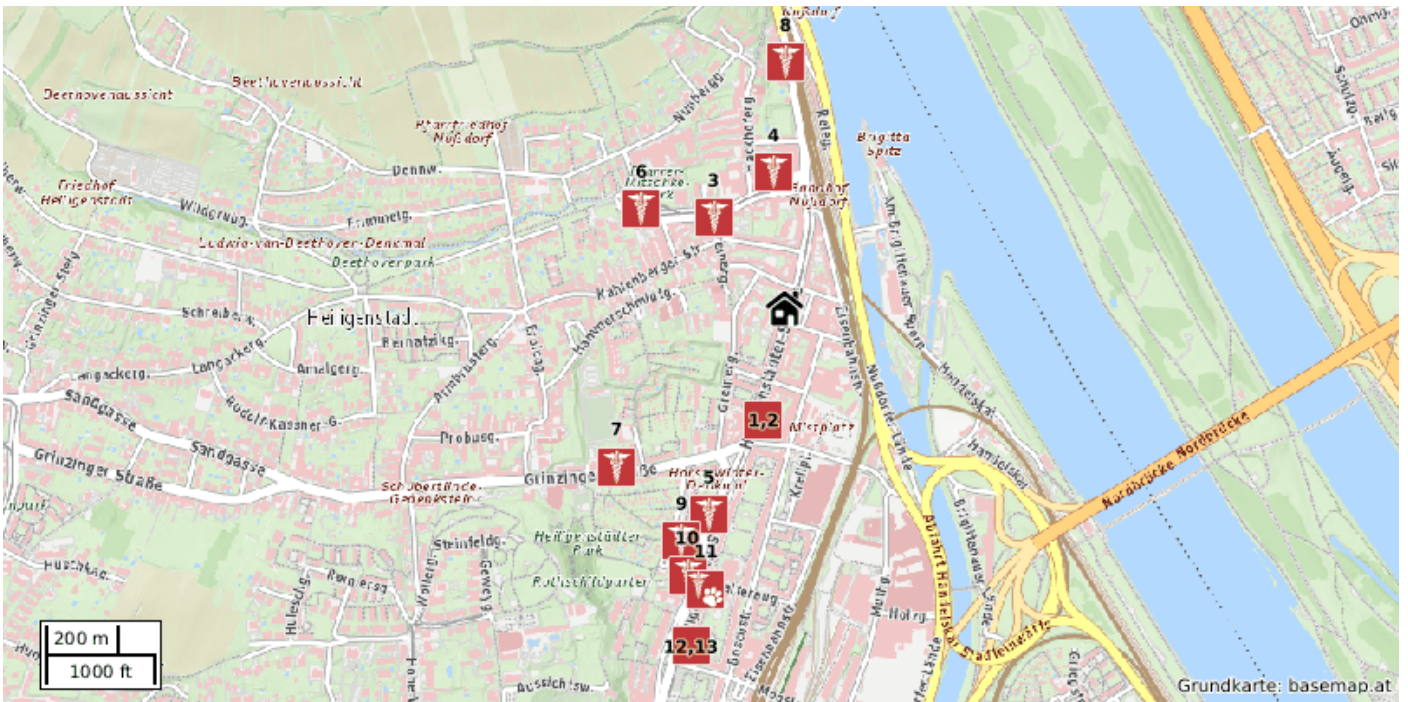

Restaurant

- 2 Plachutta Nussdorf, Heiligenstädter Straße 179, 1190 Wien (35 m)
- 5 Pizza on Tour express, Heiligenstädter Straße 1190 Wien (50 m)
- 6 Pizza-Pinguino, Heiligenstädter Straße 148, 1190 Wien (111 m)
- 7 Pizza Hollywood, Heiligenstädter Straße 170, 1190 Wien (174 m)
- 9 DOT - Restaurant Bar Lounge, Kahlenberger Straße 1, 1190 Wien (217 m)
- 11 Gasthof zum Renner, Nußdorfer Platz 4, 1190 Wien (252 m)
- 15 Chen in Nußdorf, Heiligenstädter Straße 201-203, 1190 Wien (320 m)
- 17 Kierlinger, Kahlenberger Straße 20, 1190 Wien (330 m)
- 18 Schübl-Auer, Kahlenberger Straße 22, 1190 Wien (358 m)
- 19 NARA Wien 19, Grinzinger Straße 139, 1190 Wien (355 m)
- 20 Immervolls Zahnradbahn, Keine Adressinformation (394 m)

Fast-Food Restaurant

- 3 Lan's Nudel Markt, Keine Adressinformation (44 m)
- 4 Kekko Sushi Bar, Nussdorfermarkt 4, 1190 Wien (35 m)

Pub

- 10 Nuba Stüberl, Heiligenstädter Straße 178, 1190 Wien (246 m)

Bar

- 12 Shakes, Nußdorfer Platz 5, 1190 Wien (290 m)

ERREICHBARKEITEN

Gesundheit

Apotheke

- 1 Apotheke Nußdorf, Heiligenstädter Straße 140, 1190 Wien (257 m)

Arzt

- 2 Dr. Rudolf Hermann, Keine Adressinformation (272 m)
- 3 Mr Dr. Josef Gasser, Zahnradbahnstraße 1, 1190 Wien (265 m)
- 4 Dr Felix Ambros, Nussdorfer Platz 6/11, 1190 Wien (312 m)
- 5 Ärztezentrum, Keine Adressinformation (509 m)
- 6 Dr. Gustav Bartsch, Zahnradbahnstraße 8, 1190 Wien (402 m)
- 7 Neurochirurg- Dr. Hans Peter Hammerer, Grinzinger Straße 117, 1190 Wien (535 m)
- 8 Dr. Michael Adam, Heiligenstädter Straße 217, 1190 Wien (565 m)
- 9 Dr. Manfred Khely, Heiligenstädter Straße 143, 1190 Wien (589 m)
- 10 Kardio Döbling, Heiligenstädter Straße 141, 1190 Wien (658 m)
- 12 Richard Müller, Heiligenstädter Straße 84, 1190 Wien (796 m)