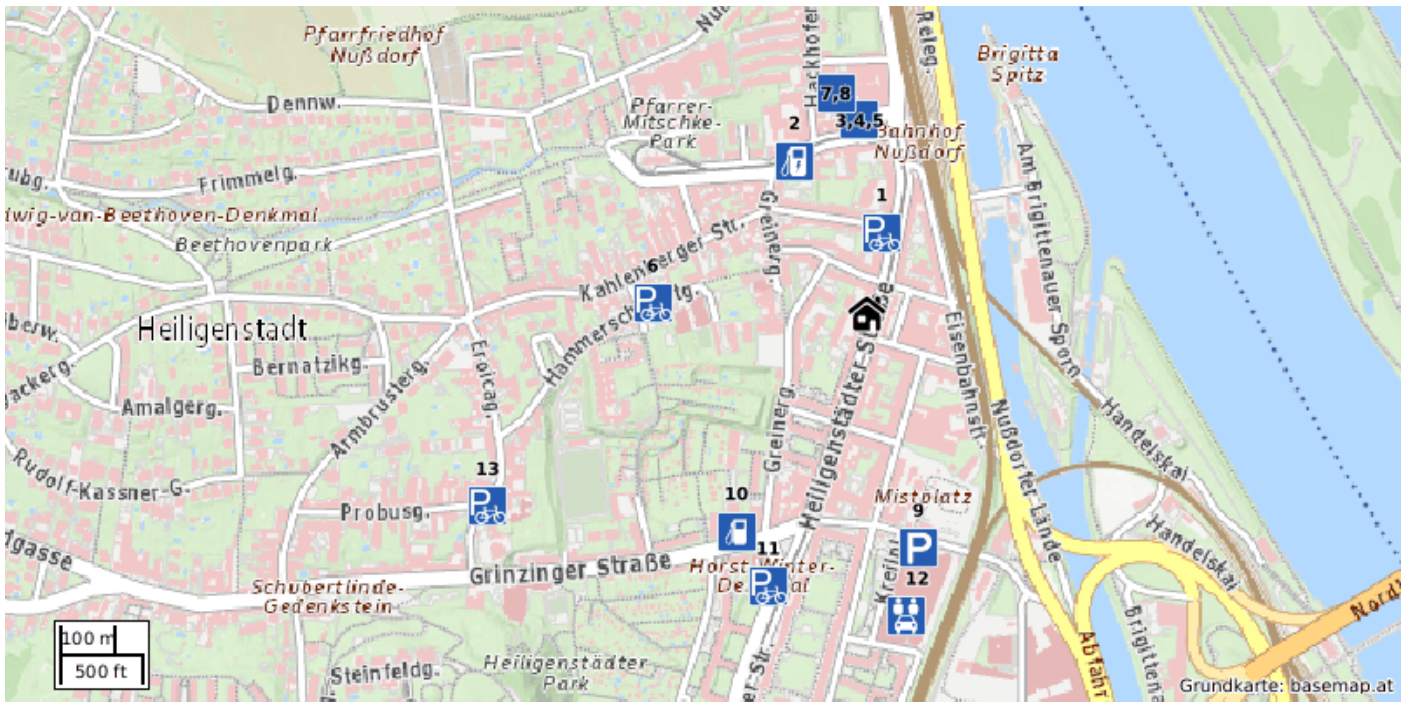

Tierarzt

- 11 Michaela Ludwig, Heiligenstädter Straße 84, 1190 Wien (674 m)

Zahnarzt

- 13 Wilfried Schipfer, Heiligenstädter Straße 84, 1190 Wien (827 m)

ERREICHBARKEITEN

Grünflächen

Grünraum

- 1 Keine Namensinformation, Keine Adressinformation (341 m)
- 2 Keine Namensinformation, Keine Adressinformation (349 m)
- 3 Keine Namensinformation, Keine Adressinformation (356 m)
- 4 Hilde-Spiel-Park, Keine Adressinformation (363 m)
- 5 Keine Namensinformation, Keine Adressinformation (458 m)
- 6 Keine Namensinformation, Keine Adressinformation (459 m)
- 7 Keine Namensinformation, Keine Adressinformation (491 m)
- 8 Pfarrer-Mitschke-Park, Keine Adressinformation (427 m)
- 9 Keine Namensinformation, Keine Adressinformation (492 m)
- 10 Keine Namensinformation, Keine Adressinformation (504 m)

ERREICHBARKEITEN

Kultur & Unterhaltung

Museum

- 1 Das rote Wien - Waschsalon, Halteraugasse 7, 1190 Wien (636 m)

ERREICHBARKEITEN

Mobilität

Fahrradabstellanlage

- 1 Keine Namensinformation, Keine Adressinformation (125 m)
- 4 Keine Namensinformation, Keine Adressinformation (280 m)
- 5 Keine Namensinformation, Keine Adressinformation (295 m)
- 6 Keine Namensinformation, Keine Adressinformation (325 m)
- 11 Keine Namensinformation, Keine Adressinformation (438 m)
- 13 Keine Namensinformation, Keine Adressinformation (645 m)

Tankstelle

- 10 Keine Namensinformation, Grinzinger Straße 137, 1190 Wien (384 m)

Car-Sharing

- 12 CarSharing.at, Grinzinger Straße 112, 1190 Wien (463 m)

ERREICHBARKEITEN

Sonstige

Friseur

- 1 Keine Namensinformation, Keine Adressinformation (94 m)
- 3 Friseur HAIR 19, Greinergasse 38, 1190 Wien (250 m)
- 5 Frisuren Stauer, Zahnradbahnstraße 5, 1190 Wien (293 m)
- 6 Schmid Christine, Heiligenstädter Straße 90, 1190 Wien (437 m)
- 7 Frisör mücella, Heiligenstädter Straße 141, 1190 Wien (631 m)