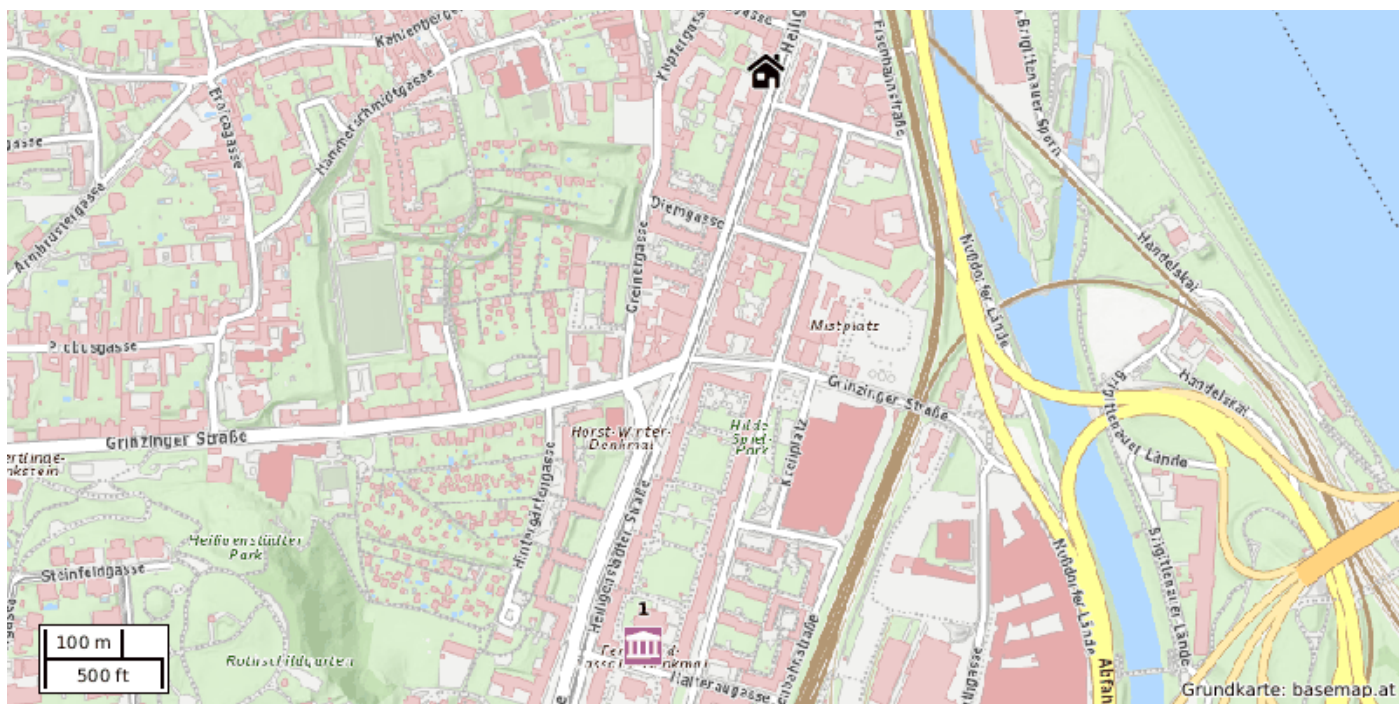

Tierarzt

- 11 Michaela Ludwig, Heiligenstädter Straße 84, 1190 Wien (674 m)

Zahnarzt

- 13 Wilfried Schipfer, Heiligenstädter Straße 84, 1190 Wien (827 m)

ERREICHBARKEITEN

Grünflächen

Grünraum

- 1 Keine Namensinformation, Keine Adressinformation (341 m)
- 2 Keine Namensinformation, Keine Adressinformation (349 m)
- 3 Keine Namensinformation, Keine Adressinformation (356 m)
- 4 Hilde-Spiel-Park, Keine Adressinformation (363 m)
- 5 Keine Namensinformation, Keine Adressinformation (458 m)
- 6 Keine Namensinformation, Keine Adressinformation (459 m)
- 7 Keine Namensinformation, Keine Adressinformation (491 m)
- 8 Pfarrer-Mitschke-Park, Keine Adressinformation (427 m)
- 9 Keine Namensinformation, Keine Adressinformation (492 m)
- 10 Keine Namensinformation, Keine Adressinformation (504 m)

ERREICHBARKEITEN

Kultur & Unterhaltung

Museum

- 1 Das rote Wien - Waschsalon, Halteraugasse 7, 1190 Wien (636 m)

ERREICHBARKEITEN

Mobilität

Fahrradabstellanlage

- 1 Keine Namensinformation, Keine Adressinformation (125 m)
- 4 Keine Namensinformation, Keine Adressinformation (280 m)
- 5 Keine Namensinformation, Keine Adressinformation (295 m)
- 6 Keine Namensinformation, Keine Adressinformation (325 m)
- 11 Keine Namensinformation, Keine Adressinformation (438 m)
- 13 Keine Namensinformation, Keine Adressinformation (645 m)