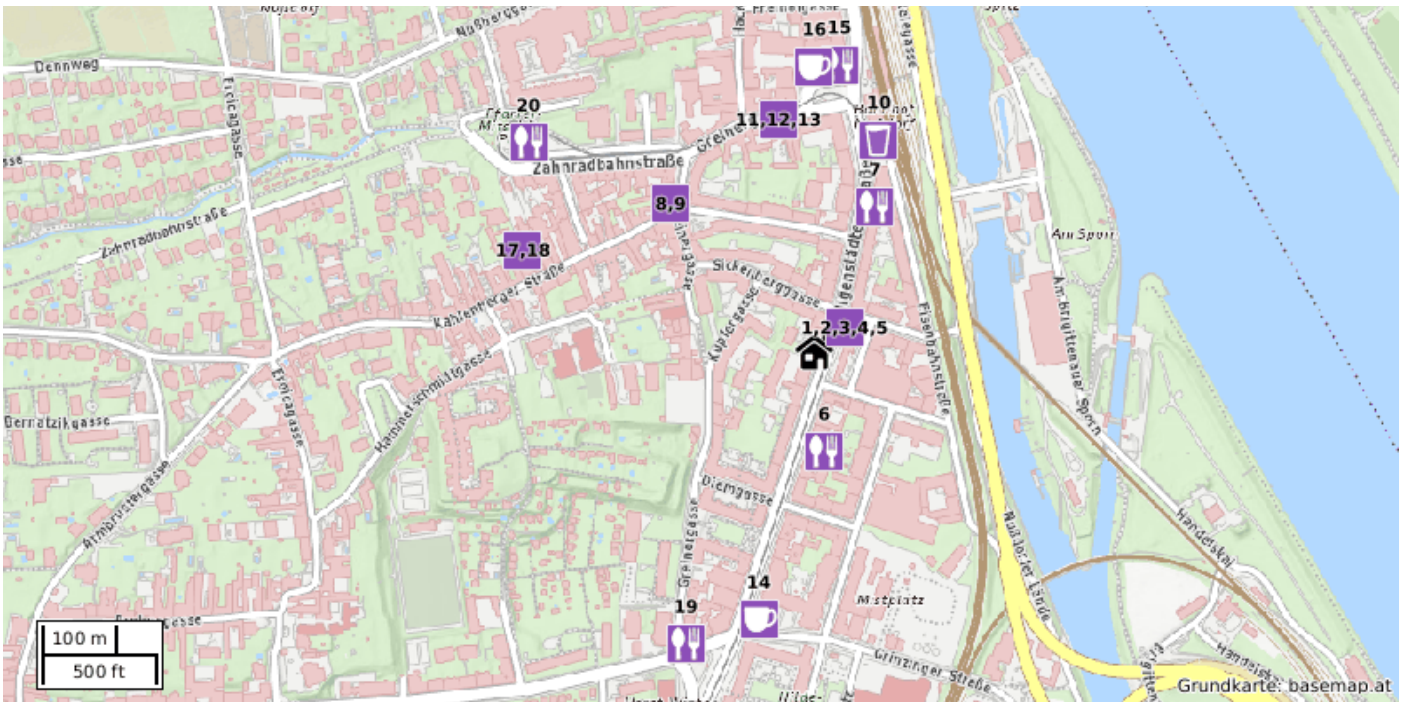

Bibliothek

- 3 Bibliothek, Keine Adressinformation (402 m)

Universität / Hochschule

- 4 Universität für Bodenkultur Wien Standort Muthgasse 107, Keine Adressinformation (573 m)

ERREICHBARKEITEN

Finanz & Versicherung

Bank

- 1 Bank Austria, Nußdorfer Platz 5, 1190 Wien (282 m)

Bankomat

- 2 Keine Namensinformation, Keine Adressinformation (321 m)

Versicherung

- 3 Uniqa Insurance Group, Heiligenstädter Straße 1190 Wien (333 m)

ERREICHBARKEITEN

Gastronomie

Café

- 1 Genusseck, Keine Adressinformation (68 m)
- 8 Cafe Restaurant Vesna Nikolic, Greinergasse 41, 1190 Wien (243 m)
- 13 Nussdorfer Cafe, Keine Adressinformation (244 m)
- 14 Fronza, Keine Adressinformation (304 m)
- 16 Kunst Cafe am Nussdorfer Platz, Nußdorfer Platz 8, 1190 Wien (316 m)

Restaurant

- 2 Plachutta Nussdorf, Heiligenstädter Straße 179, 1190 Wien (35 m)
- 5 Pizza on Tour express, Heiligenstädter Straße 1190 Wien (50 m)
- 6 Pizza-Pinguino, Heiligenstädter Straße 148, 1190 Wien (111 m)
- 7 Pizza Hollywood, Heiligenstädter Straße 170, 1190 Wien (174 m)
- 9 DOT - Restaurant Bar Lounge, Kahlenberger Straße 1, 1190 Wien (217 m)
- 11 Gasthof zum Renner, Nußdorfer Platz 4, 1190 Wien (252 m)
- 15 Chen in Nußdorf, Heiligenstädter Straße 201-203, 1190 Wien (320 m)
- 17 Kierlinger, Kahlenberger Straße 20, 1190 Wien (330 m)
- 18 Schübl-Auer, Kahlenberger Straße 22, 1190 Wien (358 m)
- 19 NARA Wien 19, Grinzinger Straße 139, 1190 Wien (355 m)
- 20 Immervolls Zahnradbahn, Keine Adressinformation (394 m)