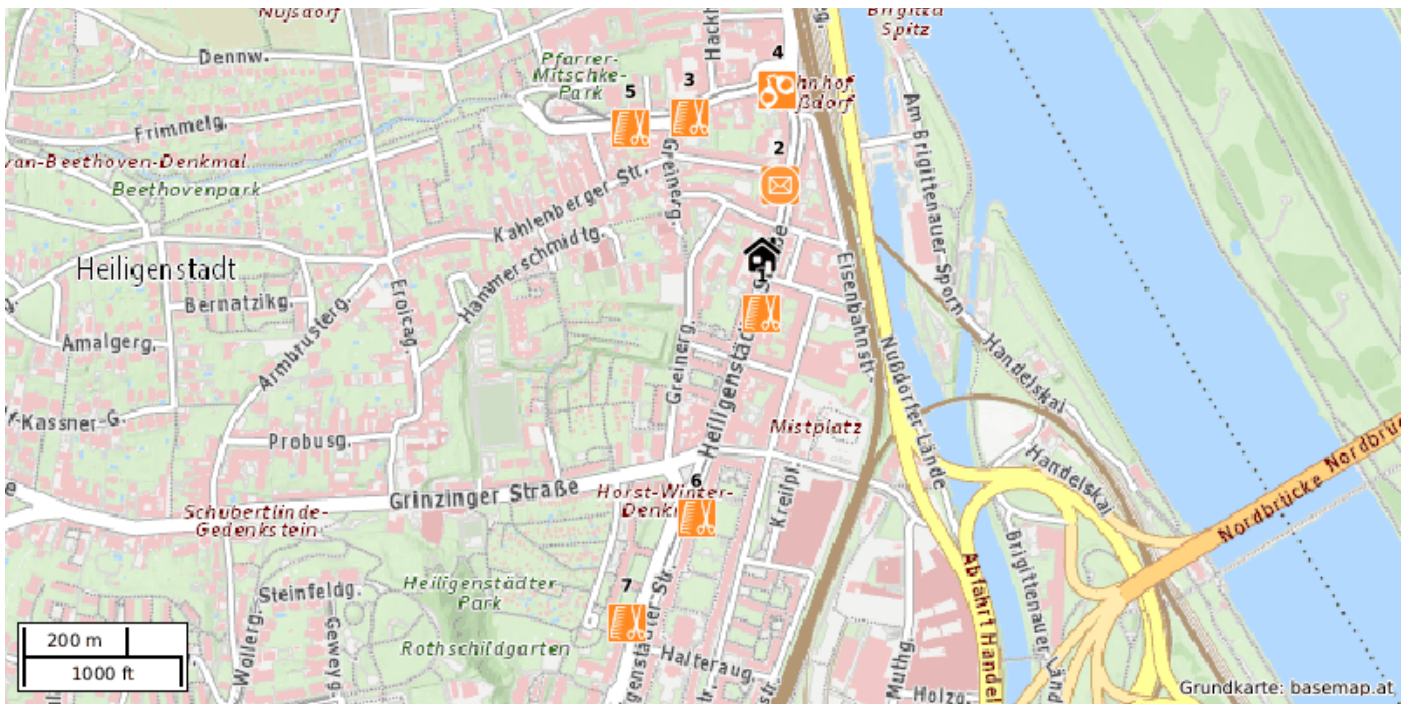

ERREICHBARKEITEN

Kultur & Unterhaltung

Museum

- 1 Das rote Wien - Waschsalon, Halteraugasse 7, 1190 Wien (636 m)

ERREICHBARKEITEN

Mobilität

Fahrradabstellanlage

- 1 Keine Namensinformation, Keine Adressinformation (125 m)
- 4 Keine Namensinformation, Keine Adressinformation (280 m)
- 5 Keine Namensinformation, Keine Adressinformation (295 m)
- 6 Keine Namensinformation, Keine Adressinformation (325 m)
- 11 Keine Namensinformation, Keine Adressinformation (438 m)
- 13 Keine Namensinformation, Keine Adressinformation (645 m)

Tankstelle

- 10 Keine Namensinformation, Grinzinger Straße 137, 1190 Wien (384 m)

Car-Sharing

- 12 CarSharing.at, Grinzinger Straße 112, 1190 Wien (463 m)

ERREICHBARKEITEN

Sonstige

Friseur

- 1 Keine Namensinformation, Keine Adressinformation (94 m)
- 3 Friseur HAIR 19, Greinergasse 38, 1190 Wien (250 m)
- 5 Frisuren Stauer, Zahnradbahnstraße 5, 1190 Wien (293 m)
- 6 Schmid Christine, Heiligenstädter Straße 90, 1190 Wien (437 m)
- 7 Frisör mücella, Heiligenstädter Straße 141, 1190 Wien (631 m)

Postamt

- 2 1190 Wien, Heiligenstädter Straße 185, 1190 Wien (114 m)

Polizeidienststelle

- 4 Polizeiinspektion, Nußdorfer Platz 1-2A, 1190 Wien (266 m)

QUELLEN

Datenübersicht

Kartenmaterial

Grundkartenmaterial, Luftbild: basemap.at als frei verfügbare Verwaltungskarte von den neun österreichischen Ländern.