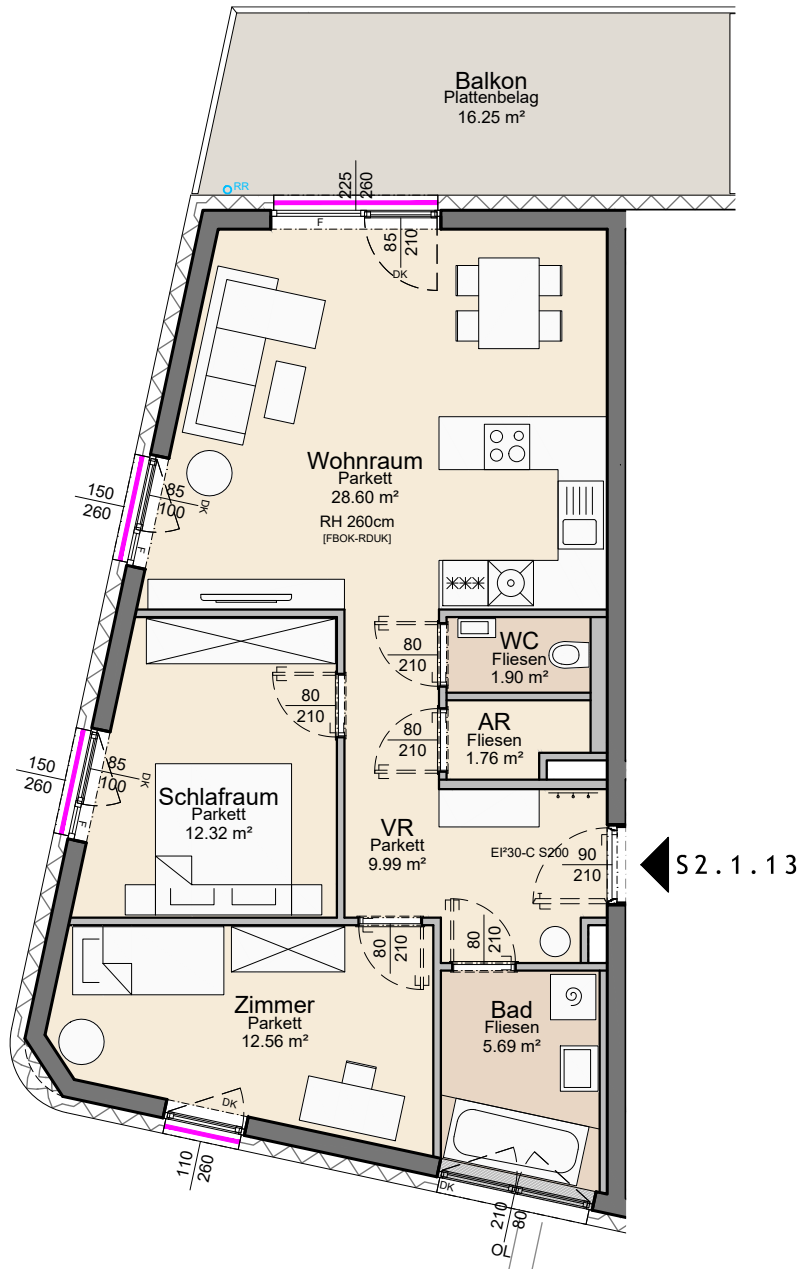

Wohnung	S2.1.13
Zimmer	3
Wohnfläche	72.90m ²
Balkon	16.25m ²
Gesamt	89.15m ²

Maße sind Rohbaumaße, Änderungen vorbehalten, unverbindlicher Einrichtungsvorschlag!
Vor Beginn der Ausführung ist Naturmaß zu nehmen!
Fenstermaße sind Mauerlichten! Türmaße sind Durchgangslichten!