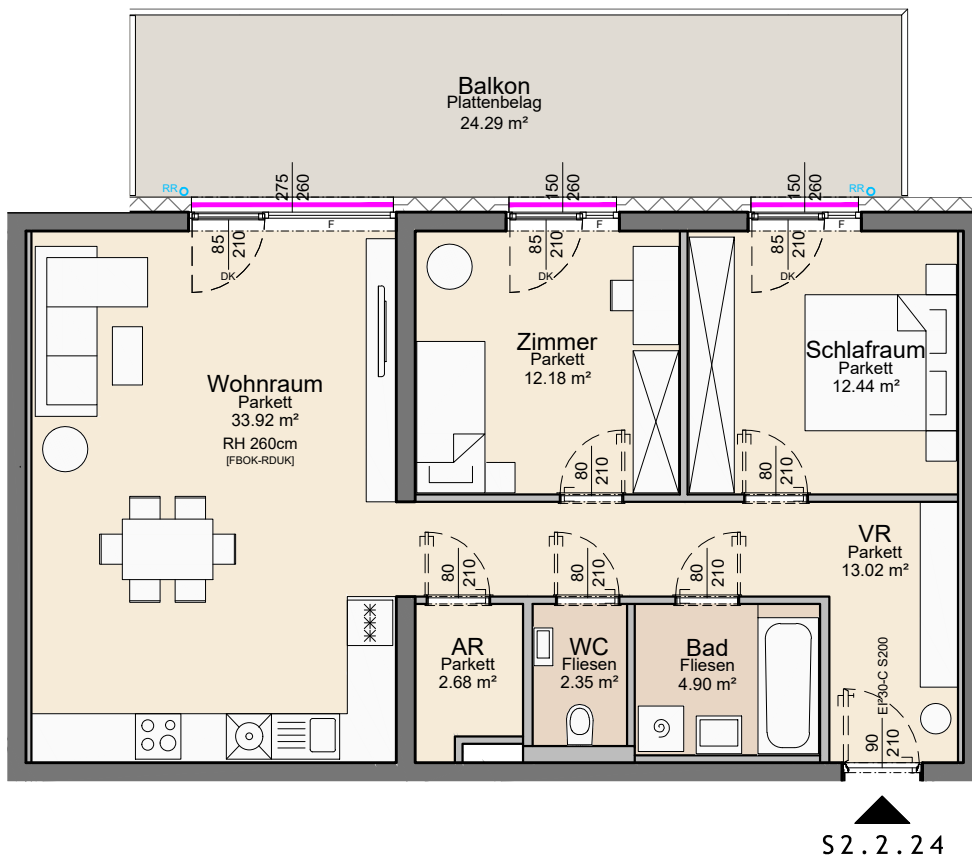

Wohnung	S2.2.24
Zimmer	3
Wohnfläche	81.49m ²
Balkon	24.29m ²
Gesamt	105.78m ²

Maße sind Rohbaumaße, Änderungen vorbehalten, unverbindlicher Einrichtungsvorschlag!
Vor Beginn der Ausführung ist Naturmaß zu nehmen!
Fenstermaße sind Mauerlichten! Türmaße sind Durchgangslichten!