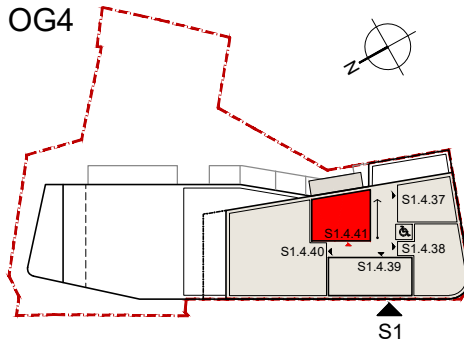

OG4

Wohnung	S1.4.41
Zimmer	2
Wohnfläche	45.29m ²
Balkon	16.04m ²
Gesamt	61.33m ²

S1.4.41

Maße sind Rohbaumaße, Änderungen vorbehalten, unverbindlicher Einrichtungsvorschlag!
Vor Beginn der Ausführung ist Naturmaß zu nehmen!
Fenstermaße sind Mauerlichten! Türmaße sind Durchgangslichten!