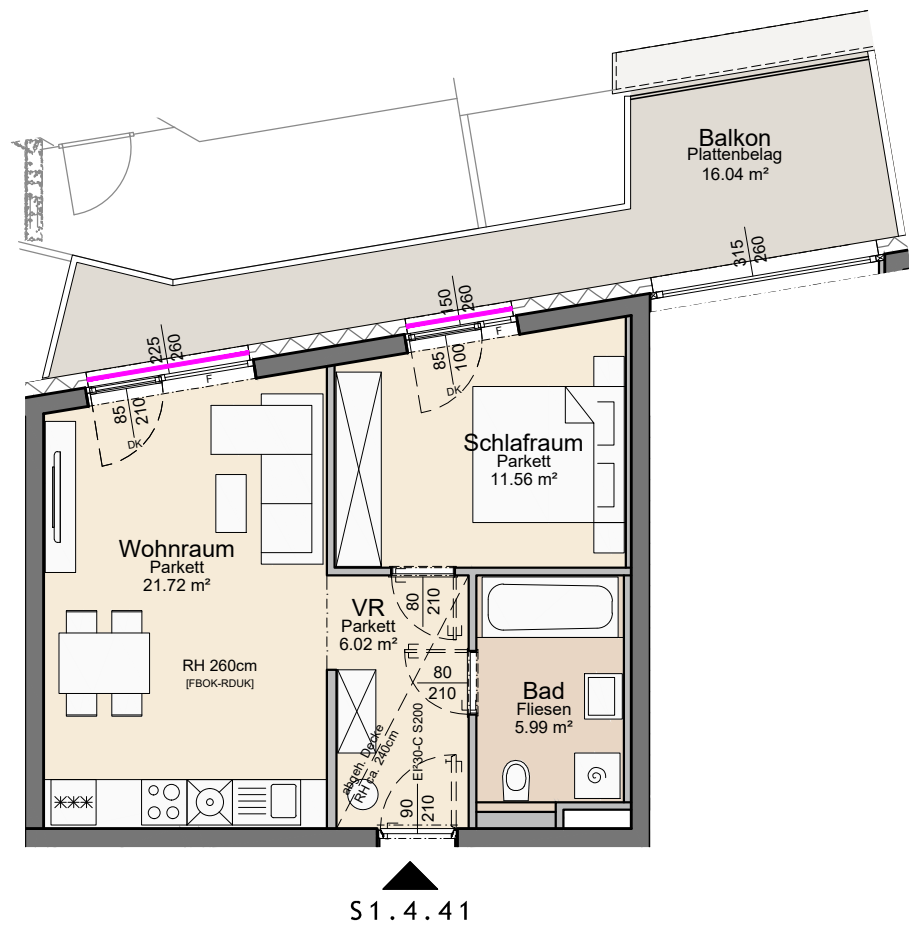

OG4

Wohnung	S1.4.41
Zimmer	2
Wohnfläche	45.29m ²
Balkon	16.04m ²
Gesamt	61.33m ²

S1.4.41

Maße sind Rohbaumaße, Änderungen vorbehalten, unverbindlicher Einrichtungsvorschlag!
Vor Beginn der Ausführung ist Naturmaß zu nehmen!
Fenstermaße sind Mauerlichten! Türmaße sind Durchgangslichten!