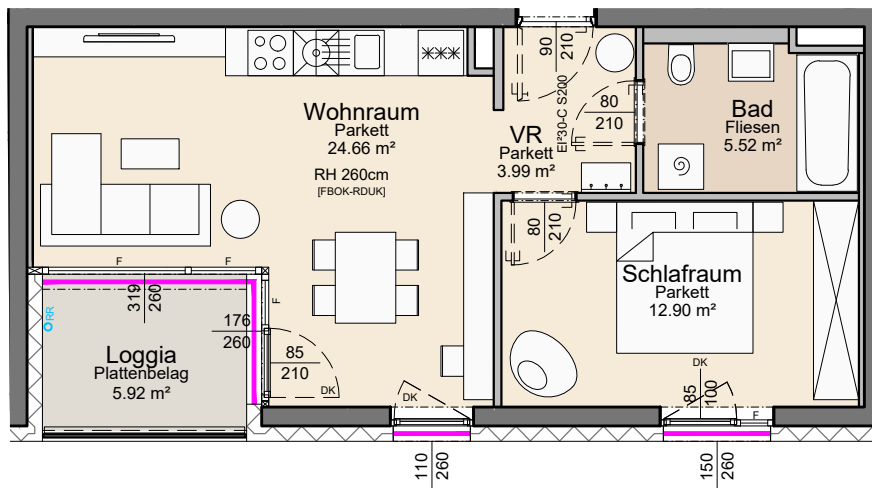

Wohnung	S1.3.30
Zimmer	2
Wohnfläche	47.07m ²
Loggia	5.92m ²
Gesamt	52.99m ²

S 1.3.30

Maße sind Rohbaumaße, Änderungen vorbehalten, unverbindlicher Einrichtungsvorschlag!
Vor Beginn der Ausführung ist Naturmaß zu nehmen!
Fenstermaße sind Mauerlichten! Türmaße sind Durchgangslichten!