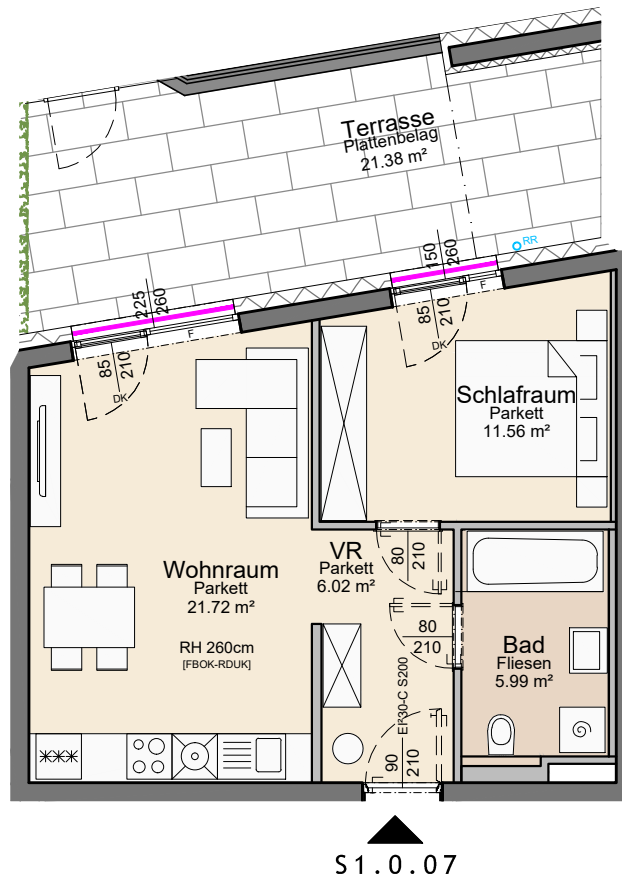

Wohnung	S1.0.07
Zimmer	2
Wohnfläche	45.29m <sup>2</sup>
Terrasse	21.38m <sup>2</sup>
Gesamt	66.67m <sup>2</sup>

Maße sind Rohbaumaße, Änderungen vorbehalten, unverbindlicher Einrichtungsvorschlag!  
Vor Beginn der Ausführung ist Naturmaß zu nehmen!  
Fenstermaße sind Mauerlichten! Türmaße sind Durchgangslichten!