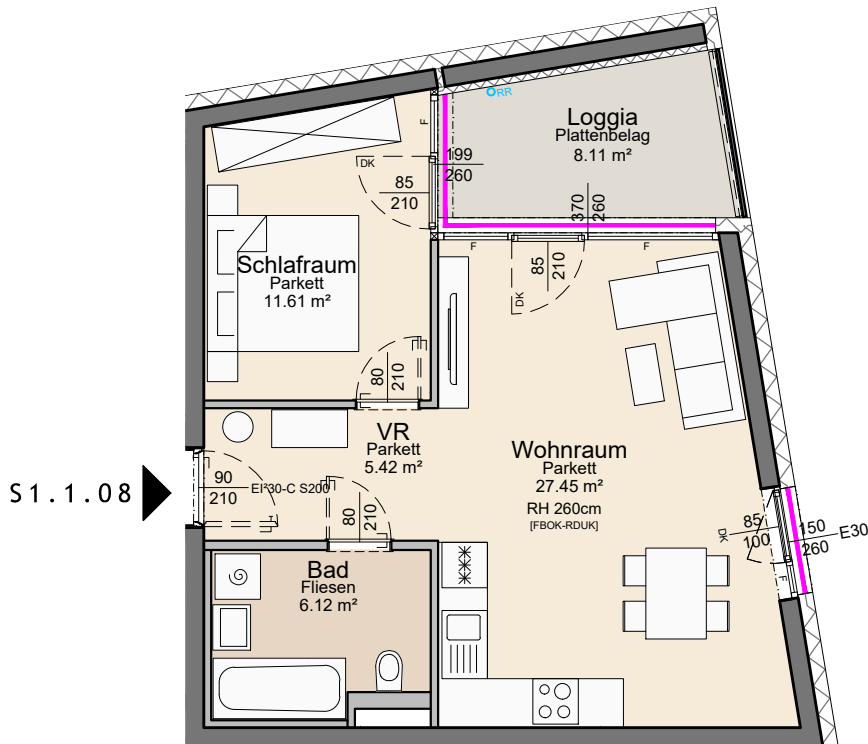

Wohnung	S1.1.08
Zimmer	2
Wohnfläche	50.60m <sup>2</sup>
Loggia	8.11m <sup>2</sup>
Gesamt	58.71m <sup>2</sup>

Maße sind Rohbaumaße, Änderungen vorbehalten, unverbindlicher Einrichtungsvorschlag!  
Vor Beginn der Ausführung ist Naturmaß zu nehmen!  
Fenstermaße sind Mauerlichten! Türmaße sind Durchgangslichten!