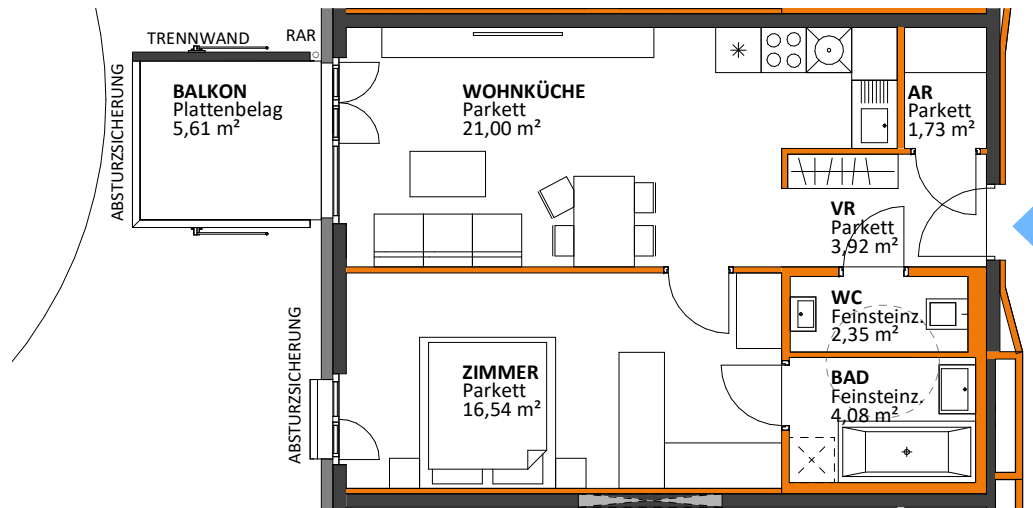

## 14., Spallartgasse 23

Dargestellte Einrichtungsgegenstände sind Möblierungsvorschläge und nicht Teil der Wohnungsausstattung. Stand: 10.09.2021

M 1:100

### Wohnungsplan

OG 4, Top 76

Zimmeranzahl: 2

Wohnnutzfläche ca. 49 m<sup>2</sup>

Balkon ca. 5 m<sup>2</sup>