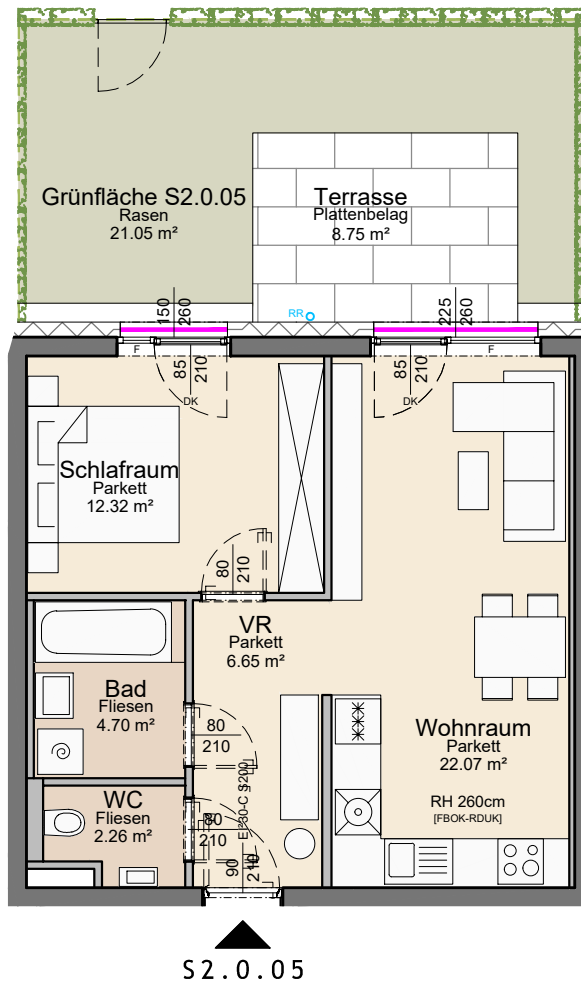

Wohnung	S2.0.05
Zimmer	2
Wohnfläche	48.00m ²
Terrasse	8.75m ²
Gesamt	56.75m ²
Grünfläche	21.05m ²

Maße sind Rohbaumaße, Änderungen vorbehalten, unverbindlicher Einrichtungsvorschlag!
Vor Beginn der Ausführung ist Naturmaß zu nehmen!
Fenstermaße sind Mauerlichten! Türmaße sind Durchgangslichten!