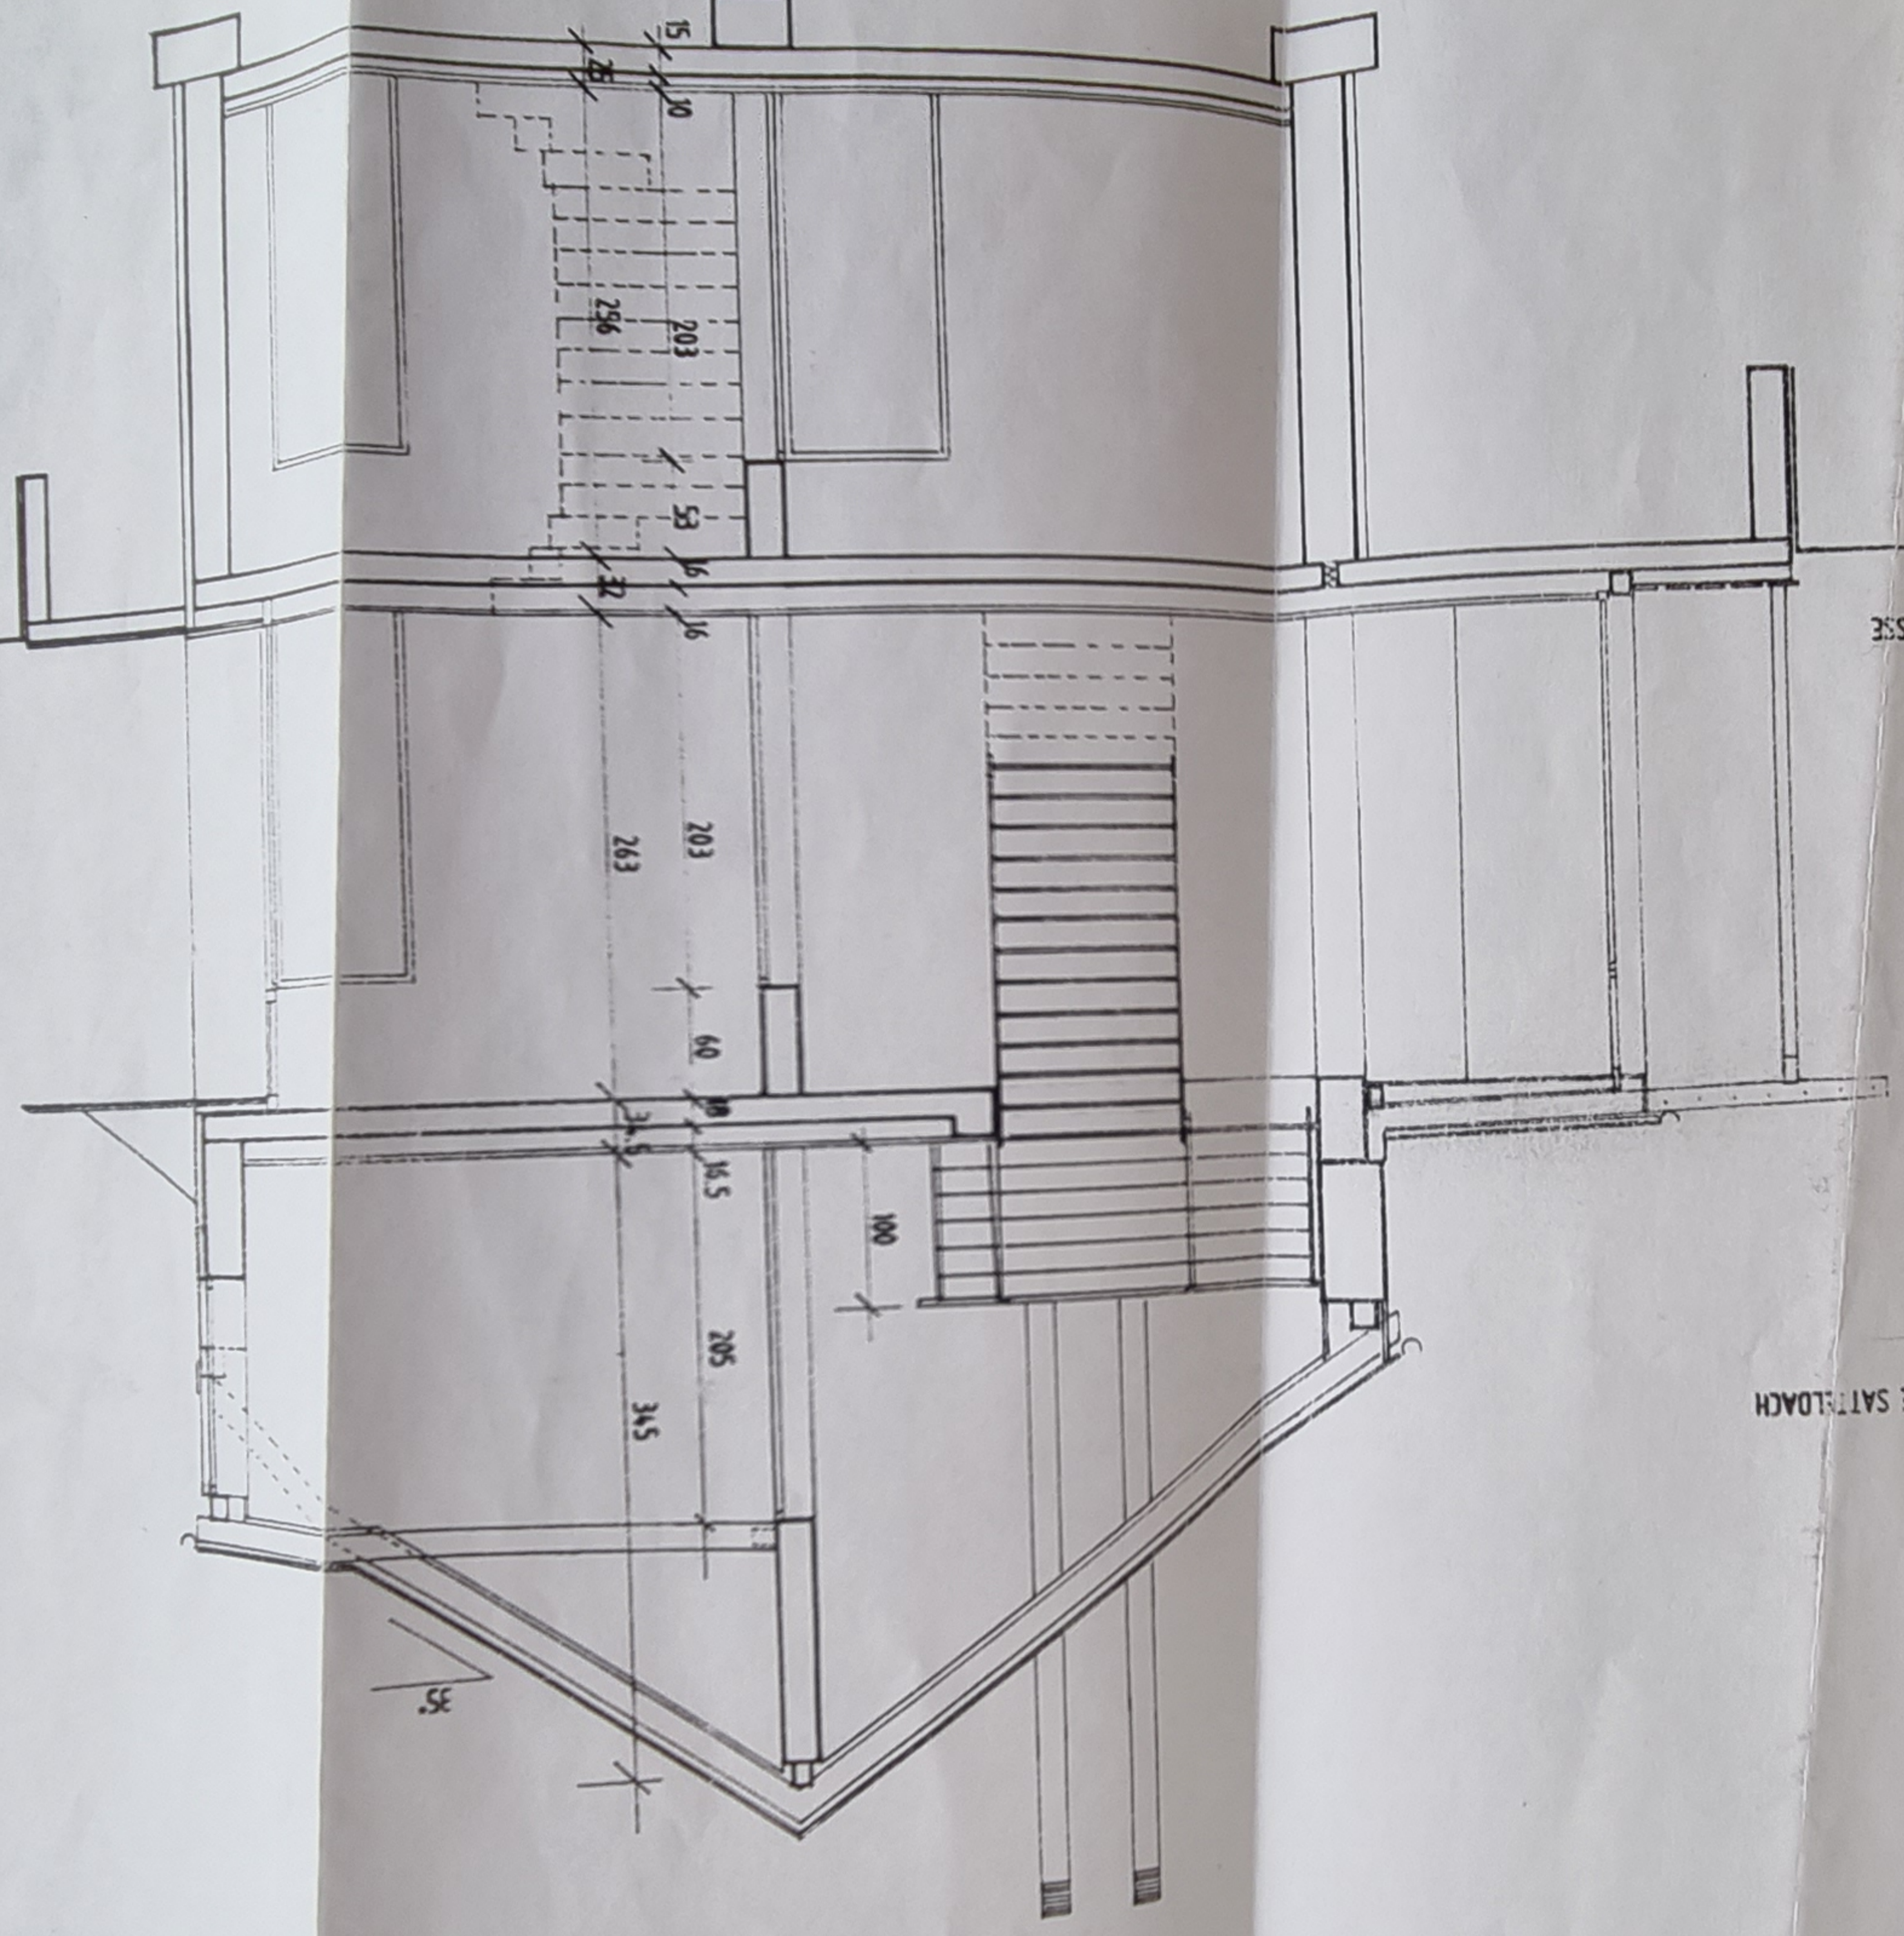

△ -2.98 OK RCHD.
△ -2.88 OK FFB UG

FROSTFREI GRUNDEN
△ ±0.00 OK FFB EG
△ -0.16 OK RCHD.
△ -0.05

△ +2.81 OK RCHD.
△ +2.975 OK FFB OG
△ +2.64

△ +5.10 TRÄUFE SCHLEPPDACH

△ +6.80 OK FRST

FROSTFREI GRUNDEN
△ -0.03 TERRASSE

△ +3.00

△ +4.275 TRÄUFE SATTELDACH