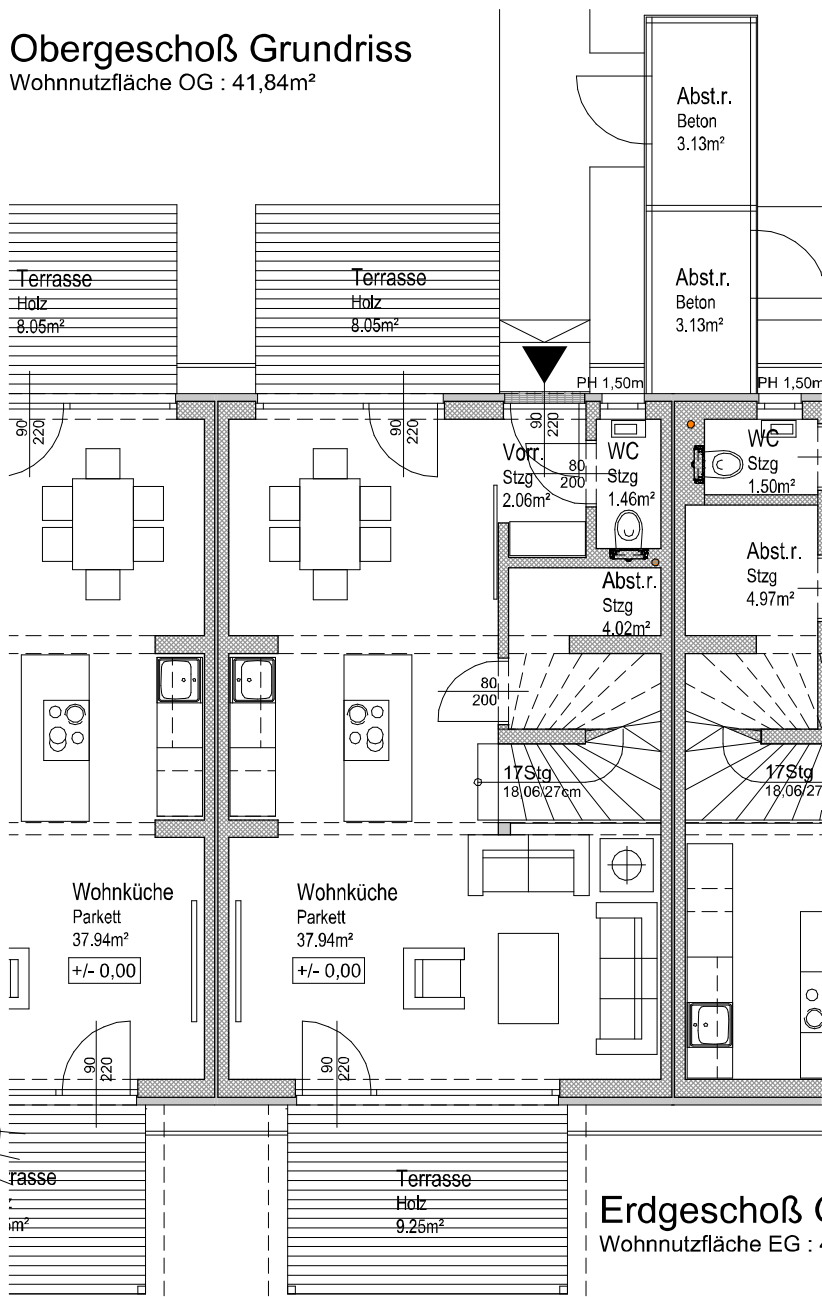

Obergeschoß Grundriss

Wohnnutzfläche OG : 41,84m²

Erdgeschoß Grundriss

Wohnnutzfläche EG : 45,48m²