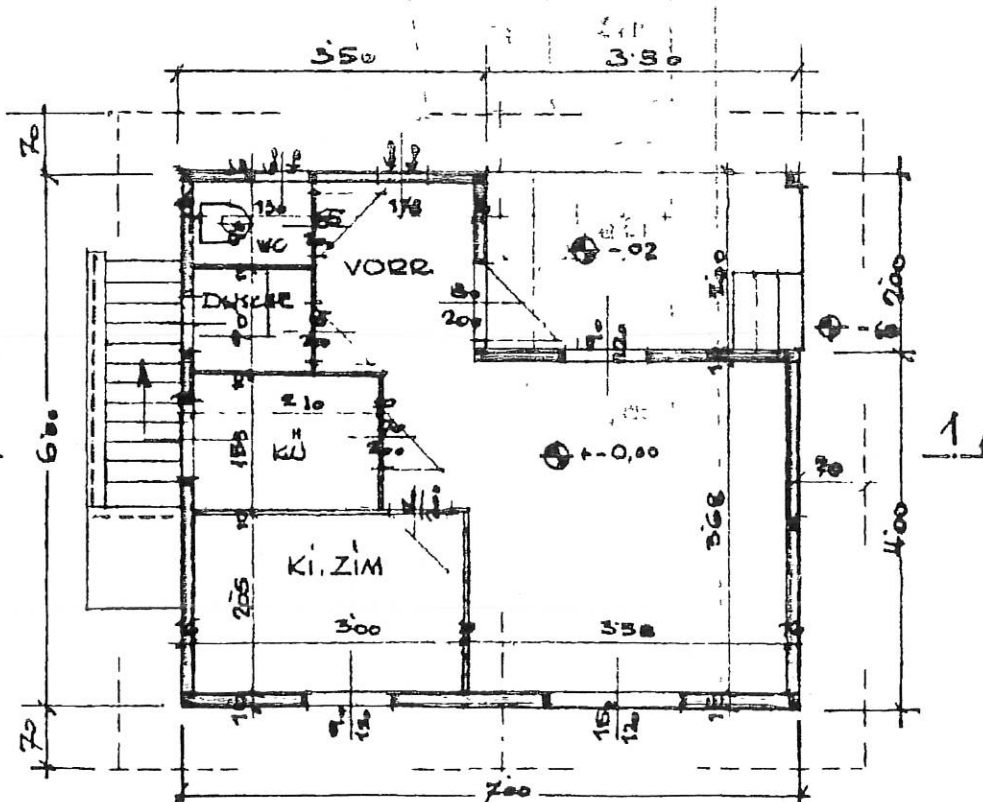

VORDERANSICHT

QUERSCHNITT

VERB. FLÄCHE 35.00
 UMB. RAUM 160.00
 WOHN-NUTZFL. 29.75

ERDGESCHOSS

KELLERGRUND