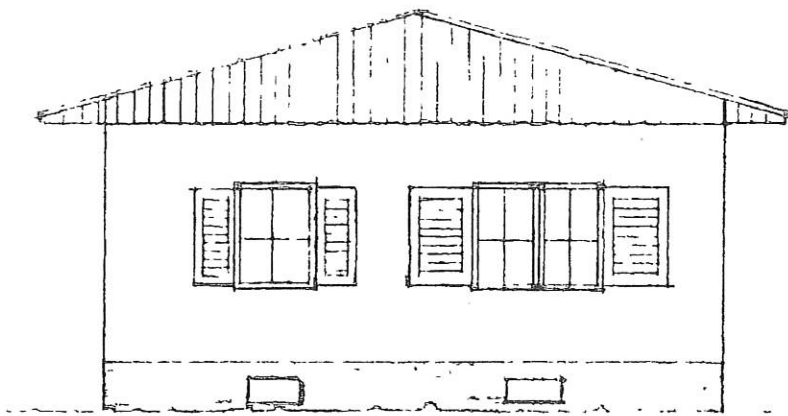

VORDERANSICHT

QUERSCHNITT

VERB. FLÄCHE 35.00
 UMB. RAUM 160.00
 WOHN-NUTZFL. 29.75

ERDGESCHOSS

KELLERGRUND